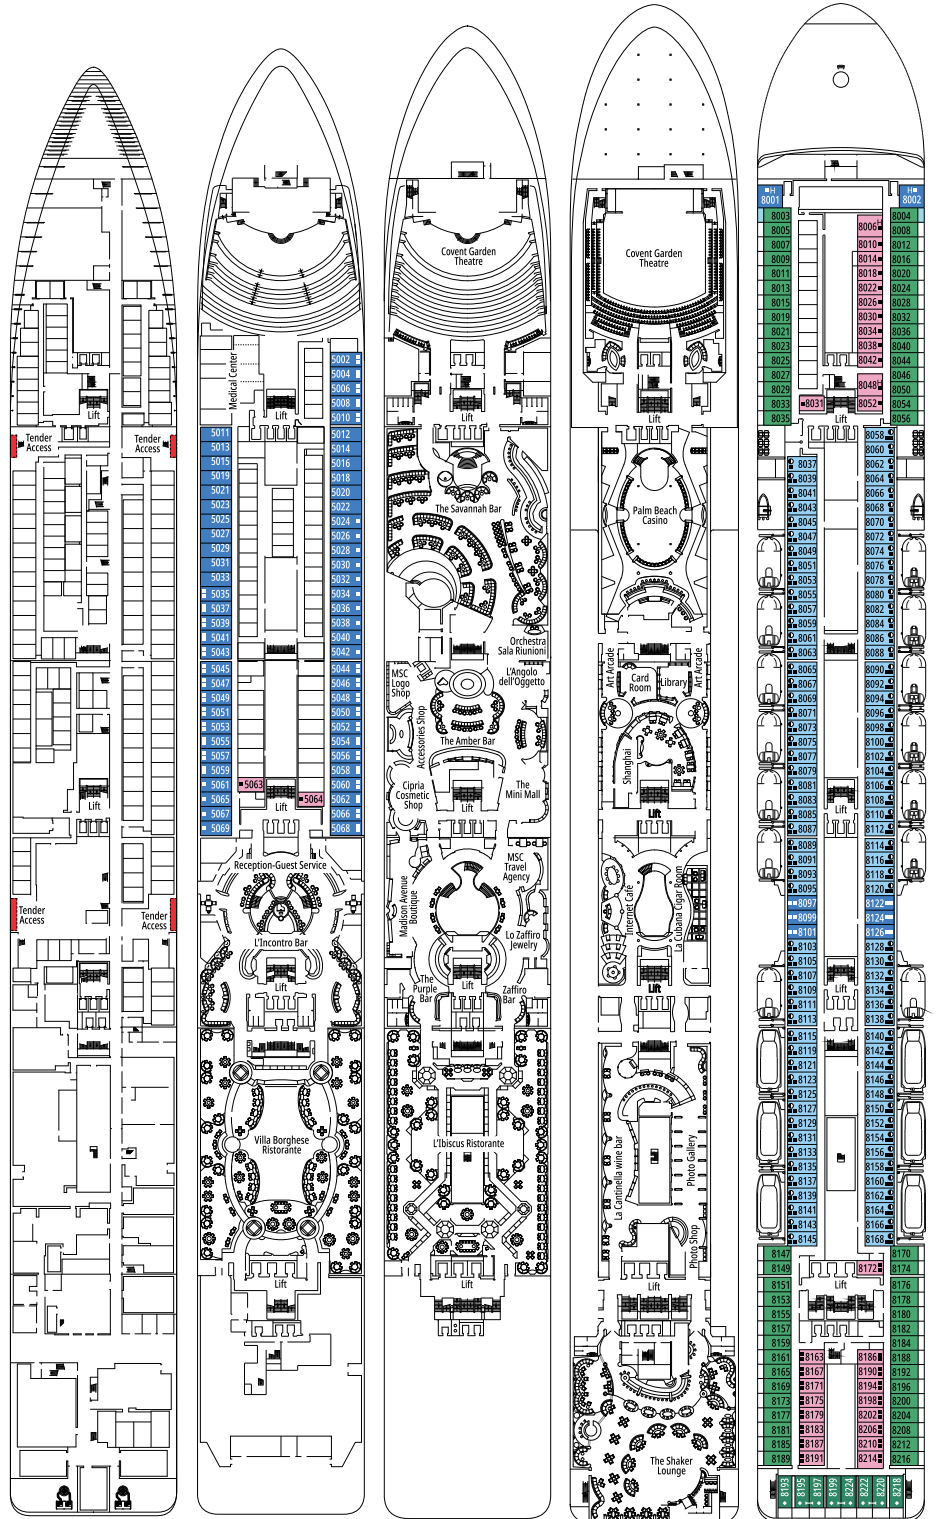

DECKPLÄNE & KABINEN

1.275 KABINEN
3.223 GÄSTE

ACAPULCO

KABINENKATEGORIEN

Premium Suite Aurea	SL1	15
Deluxe Balkonkabine Aurea	BA	9-11
Premium Balkonkabine	BL2	10-15
Premium Balkonkabine	BL1	8-9
Deluxe Balkonkabine	BR2	10-15
Deluxe Balkonkabine	BR1	8-9
Deluxe Balkonkabine mit teilweiser Sichteinschränkung	BP	12
Deluxe Kabine mit Meerblick	OR2	8
Deluxe Kabine mit Meerblick	OR1	5
Deluxe Kabine mit Meerblick und teilweiser Sichteinschränkung	OO	8
Deluxe Innenkabine	IR2	12-15
Deluxe Innenkabine	IR1	5-11

- Das Schiff verfügt über Kabinen, die aus zwei oder drei miteinander verbundenen Kabinen bestehen.
- Alle Kabinen verfügen über ein Doppelbett, das bei Bedarf in zwei Einzelbetten umgewandelt werden kann. Ausgenommen sind Kabinen für Gäste mit eingeschränkter Mobilität (H), außer Kabine 15025.
- 3. und 4. Bett verfügbar in allen Kategorien, außer in BR1 und BR2

LEGENDE

▲	Sofabett
◆	Doppel-Sofabett
■	3. Bett zum Herunterklappen
■	3. und 4. Bett zum Herunterklappen
⌋	Kabine mit Verbindungstür
H	Kabine für Gäste mit eingeschränkter Mobilität
○	Kabine mit teilweiser Sichteinschränkung
■	Balkon mit seitlichem Blick
■	Balkon mit einer Metallbalustrade
■	Balkon mit einer halben Glas- und einer halben Metallbalustrade

DECK 4
VIOLONCELLO

DECK 5
PIANOFORTE

DECK 6
VIOLINO

DECK 7
SAXOFONO

DECK 8
ARPA

Alle Angaben können je nach Saison und Destination variieren und müssen bei Buchung rückbestätigt werden.

ART ARCADE

THE AMBER BAR