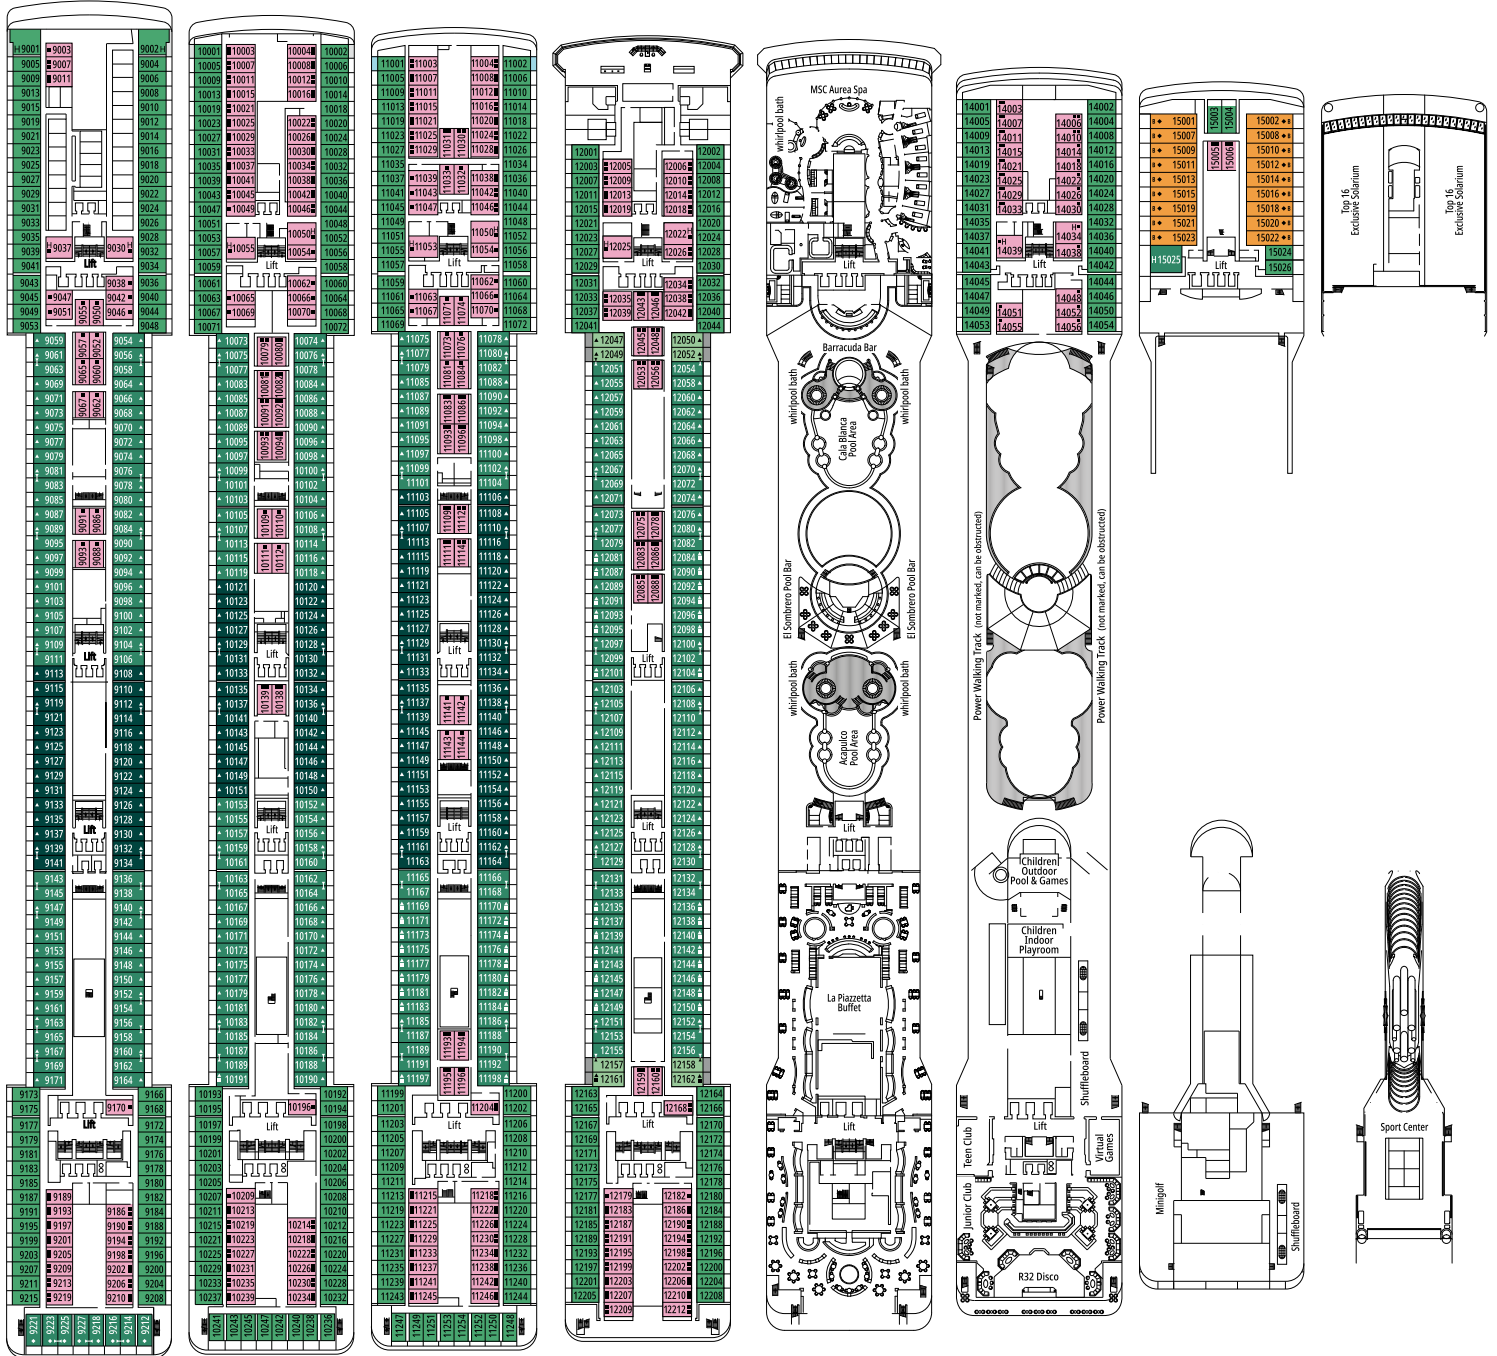

- Das Schiff verfügt über Kabinen, die aus zwei oder drei miteinander verbundenen Kabinen bestehen.
- Alle Kabinen verfügen über ein Doppelbett, das bei Bedarf in zwei Einzelbetten umgewandelt werden kann. Ausgenommen sind Kabinen für Gäste mit eingeschränkter Mobilität (H), außer Kabine 15025.
- 3. und 4. Bett verfügbar in allen Kategorien, außer in BR1 und BR2

LEGENDE

▲	Sofabett
◆	Doppel-Sofabett
■	3. Bett zum Herunterklappen
■	3. und 4. Bett zum Herunterklappen
⌋	Kabine mit Verbindungstür
H	Kabine für Gäste mit eingeschränkter Mobilität
○	Kabine mit teilweiser Sichteinschränkung
■	Balkon mit seitlichem Blick
■	Balkon mit einer Metallbalustrade
■	Balkon mit einer halben Glas- und einer halben Metallbalustrade

DECK 4
VIOLONCELLO

DECK 5
PIANOFORTE

DECK 6
VIOLINO

DECK 7
SAXOFONO

DECK 8
ARPA

Alle Angaben können je nach Saison und Destination variieren und müssen bei Buchung rückbestätigt werden.

ART ARCADE

THE AMBER BAR

DECK 9
VIOLA

DECK 10
LIRA

DECK 11
FLAUTO

DECK 12
CLARINETTO

DECK 13
MANDOLINO

DECK 14
CHITARRA

DECK 15
XILOFONO

DECK 16
SPORT