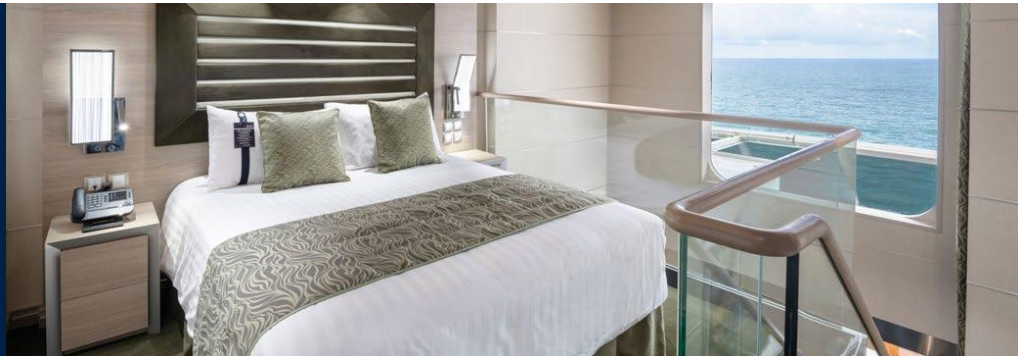

DECKPLÄNE & KABINEN

2.421 KABINEN
6.334 GÄSTE

MSC YACHT CLUB MAISONETTE SUITE MIT WHIRLPOOL

LEGENDE

▲	Sofabett
◆	Doppel-Sofabett
■	3. Bett zum Herunterklappen
■ ■	3. und 4. Bett zum Herunterklappen
● ●	Klappbett bzw. Sofa, das in ein Klappbett umgewandelt werden kann (3. und 4. Bett); Klappbetten sind nicht für Kinder unter 6 Jahren geeignet.
↔	Kabine mit Verbindungstür
H	Kabine für Gäste mit eingeschränkter Mobilität
B	Kabine mit einer Badewanne
BS	Kabine mit einer Badewanne und einer Dusche
◐	Kabine mit teilweiser Sichteinschränkung
⊞	Terrasse mit Whirlpool
▒	Balkon mit seitlichem Blick
▒	Balkon mit einer Metallbalustrade
▒	Balkon mit einer halben Glas- und einer halben Metallbalustrade

[°] Singlekabine mit reduzierter Bettgröße (140x200cm)

^{°°} Reduzierte Bettgröße (140x200cm)

- Das Schiff verfügt über Kabinen, die aus zwei oder drei miteinander verbundenen Kabinen bestehen.
- Alle Kabinen verfügen über ein Doppelbett, das bei Bedarf in zwei Einzelbetten umgewandelt werden kann, IS ausgeschlossen.
- 3. und 4. Bett verfügbar in allen Kategorien außer in IS, OO, OM2, BS und YIN
- 5. und 6. Bett verfügbar in OL2 und SL1
- Die Kabinen 13265, 13376, 14235, 14278 verfügen nur über ein Klappbett.