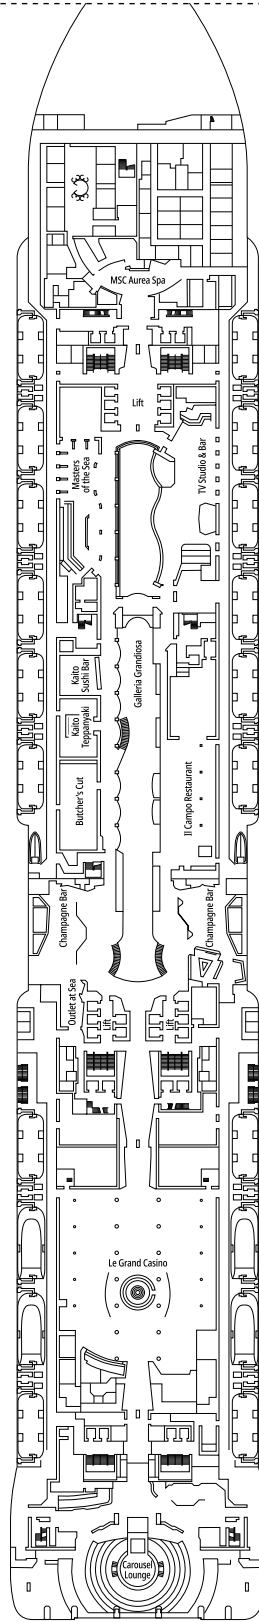

DECK 7
MICHELANGELO