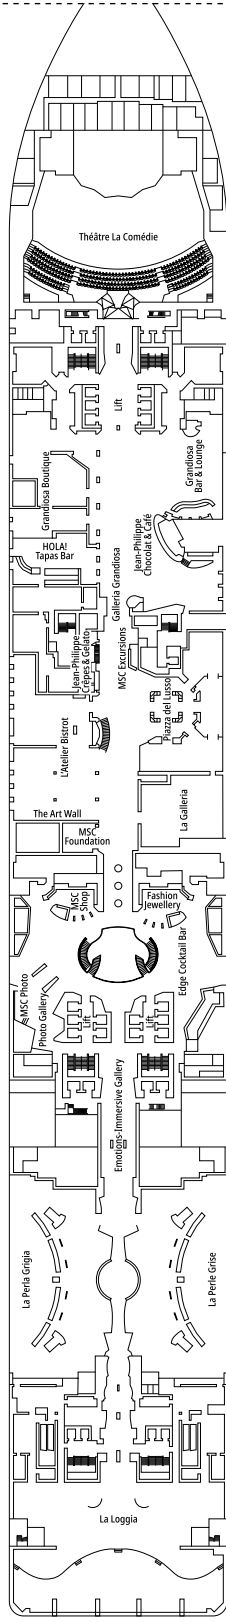

GALLERIA GRANDIOSA

DECK 6
LEONARDO DA VINCI