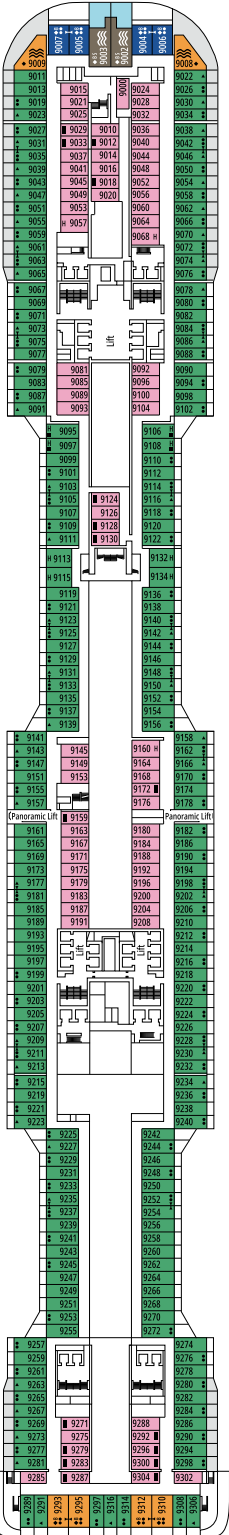

DECKPLÄNE & KABINEN

2.421 KABINEN
6.334 GÄSTE

MSC YACHT CLUB MAISONETTE SUITE MIT WHIRLPOOL

LEGENDE

▲	Sofabett
◆	Doppel-Sofabett
■	3. Bett zum Herunterklappen
■ ■	3. und 4. Bett zum Herunterklappen
● ●	Klappbett bzw. Sofa, das in ein Klappbett umgewandelt werden kann (3. und 4. Bett); Klappbetten sind nicht für Kinder unter 6 Jahren geeignet.
↔	Kabine mit Verbindungstür
H	Kabine für Gäste mit eingeschränkter Mobilität
B	Kabine mit einer Badewanne
BS	Kabine mit einer Badewanne und einer Dusche
◐	Kabine mit teilweiser Sichteinschränkung
⊞	Terrasse mit Whirlpool
▒	Balkon mit seitlichem Blick
▒	Balkon mit einer Metallbalustrade
▒	Balkon mit einer halben Glas- und einer halben Metallbalustrade

[°] Singlekabine mit reduzierter Bettgröße (140x200cm)

^{°°} Reduzierte Bettgröße (140x200cm)

- Das Schiff verfügt über Kabinen, die aus zwei oder drei miteinander verbundenen Kabinen bestehen.
- Alle Kabinen verfügen über ein Doppelbett, das bei Bedarf in zwei Einzelbetten umgewandelt werden kann, IS ausgeschlossen.
- 3. und 4. Bett verfügbar in allen Kategorien außer in IS, OO, OM2, BS und YIN
- 5. und 6. Bett verfügbar in OL2 und SL1
- Die Kabinen 13265, 13376, 14235, 14278 verfügen nur über ein Klappbett.

DECK 8
MONET

THÉÂTRE LA COMÉDIE

BUTCHER'S CUT

DECK 9
VAN GOGH

DECK 10
MIRÓ

DECK 11
DALÍ

DECK 12
RAFFAELLO

DECK 13
GOYA