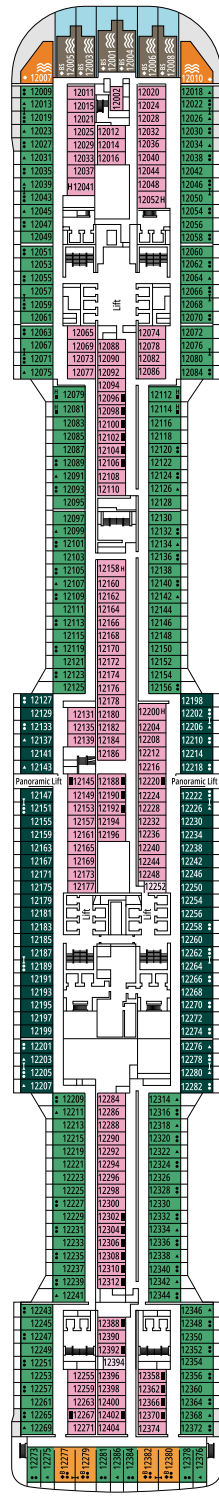

DECKPLÄNE & KABINEN

2.421 KABINEN
6.334 GÄSTE

MSC YACHT CLUB MAISONETTE SUITE MIT WHIRLPOOL

LEGENDE

▲	Sofabett
◆	Doppel-Sofabett
■	3. Bett zum Herunterklappen
■ ■	3. und 4. Bett zum Herunterklappen
● ●	Klappbett bzw. Sofa, das in ein Klappbett umgewandelt werden kann (3. und 4. Bett); Klappbetten sind nicht für Kinder unter 6 Jahren geeignet.
↔	Kabine mit Verbindungstür
H	Kabine für Gäste mit eingeschränkter Mobilität
B	Kabine mit einer Badewanne
BS	Kabine mit einer Badewanne und einer Dusche
◐	Kabine mit teilweiser Sichteinschränkung
⊞	Terrasse mit Whirlpool
▒	Balkon mit seitlichem Blick
▒	Balkon mit einer Metallbalustrade
▒	Balkon mit einer halben Glas- und einer halben Metallbalustrade

[°] Singlekabine mit reduzierter Bettgröße (140x200cm)

^{°°} Reduzierte Bettgröße (140x200cm)

- Das Schiff verfügt über Kabinen, die aus zwei oder drei miteinander verbundenen Kabinen bestehen.
- Alle Kabinen verfügen über ein Doppelbett, das bei Bedarf in zwei Einzelbetten umgewandelt werden kann, IS ausgeschlossen.
- 3. und 4. Bett verfügbar in allen Kategorien außer in IS, OO, OM2, BS und YIN
- 5. und 6. Bett verfügbar in OL2 und SL1
- Die Kabinen 13265, 13376, 14235, 14278 verfügen nur über ein Klappbett.

DECK 8
MONET

THÉÂTRE LA COMÉDIE

BUTCHER'S CUT

DECK 9
VAN GOGH

DECK 10
MIRÓ

DECK 11
DALÍ

DECK 12
RAFFAELLO

DECK 13
GOYA