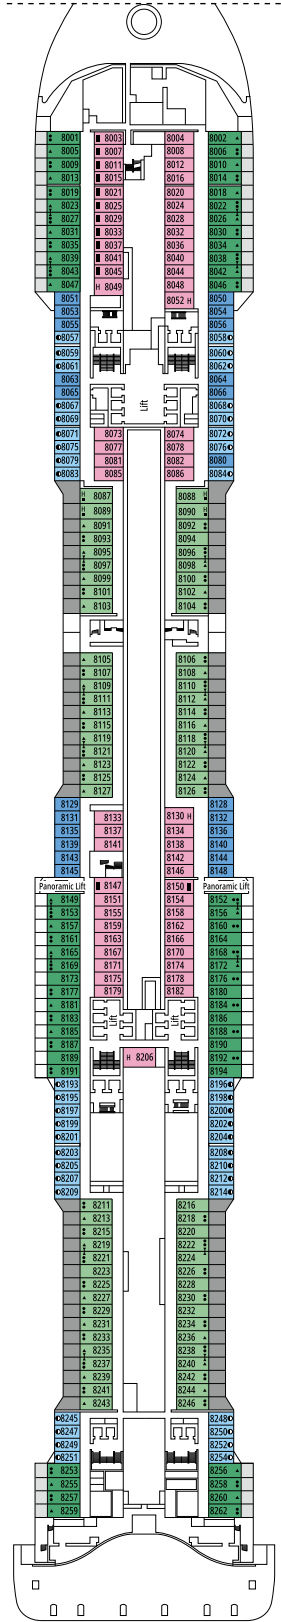

DECKPLÄNE & KABINEN

2.421 KABINEN
6.334 GÄSTE

MSC YACHT CLUB MAISONETTE SUITE MIT WHIRLPOOL

LEGENDE

▲	Sofabett
◆	Doppel-Sofabett
■	3. Bett zum Herunterklappen
■ ■	3. und 4. Bett zum Herunterklappen
● ●	Klappbett bzw. Sofa, das in ein Klappbett umgewandelt werden kann (3. und 4. Bett); Klappbetten sind nicht für Kinder unter 6 Jahren geeignet.
↔	Kabine mit Verbindungstür
H	Kabine für Gäste mit eingeschränkter Mobilität
B	Kabine mit einer Badewanne
BS	Kabine mit einer Badewanne und einer Dusche
◐	Kabine mit teilweiser Sichteinschränkung
⊞	Terrasse mit Whirlpool
▒	Balkon mit seitlichem Blick
▒	Balkon mit einer Metallbalustrade
▒	Balkon mit einer halben Glas- und einer halben Metallbalustrade

[°] Singlekabine mit reduzierter Bettgröße (140x200cm)

^{°°} Reduzierte Bettgröße (140x200cm)

- Das Schiff verfügt über Kabinen, die aus zwei oder drei miteinander verbundenen Kabinen bestehen.
- Alle Kabinen verfügen über ein Doppelbett, das bei Bedarf in zwei Einzelbetten umgewandelt werden kann, IS ausgeschlossen.
- 3. und 4. Bett verfügbar in allen Kategorien außer in IS, OO, OM2, BS und YIN
- 5. und 6. Bett verfügbar in OL2 und SL1
- Die Kabinen 13265, 13376, 14235, 14278 verfügen nur über ein Klappbett.

DECK 8
MONET

THÉÂTRE LA COMÉDIE

BUTCHER'S CUT

DECK 9
VAN GOGH

DECK 10
MIRÓ

DECK 11
DALÍ

DECK 12
RAFFAELLO

DECK 13
GOYA