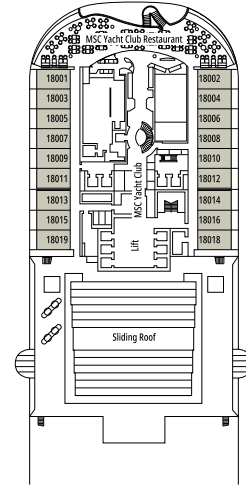

DECK 14
MAGRITTE

DECK 15
CÉZANNE

DECK 16
VELÁZQUEZ

DECK 18
GAUGUIN

DECK 19
DEGAS