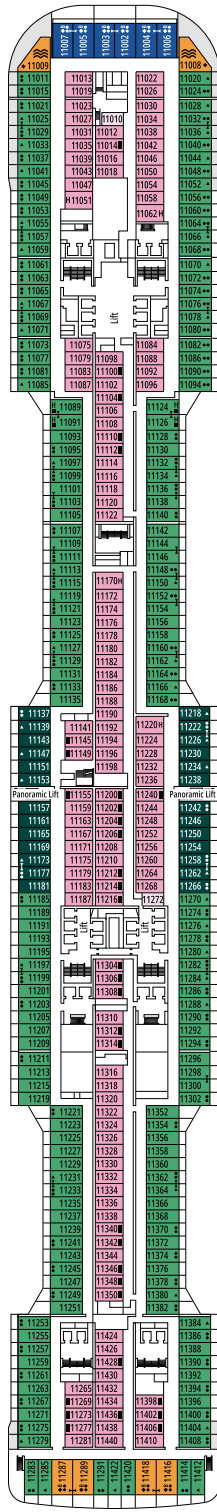

DECKPLÄNE & KABINEN

2.421 KABINEN
6.334 GÄSTE

MSC YACHT CLUB MAISONETTE SUITE MIT WHIRLPOOL

LEGENDE

▲	Sofabett
◆	Doppel-Sofabett
■	3. Bett zum Herunterklappen
■ ■	3. und 4. Bett zum Herunterklappen
● ●	Klappbett bzw. Sofa, das in ein Klappbett umgewandelt werden kann (3. und 4. Bett); Klappbetten sind nicht für Kinder unter 6 Jahren geeignet.
↔	Kabine mit Verbindungstür
H	Kabine für Gäste mit eingeschränkter Mobilität
B	Kabine mit einer Badewanne
BS	Kabine mit einer Badewanne und einer Dusche
◐	Kabine mit teilweiser Sichteinschränkung
⊞	Terrasse mit Whirlpool
▒	Balkon mit seitlichem Blick
▒	Balkon mit einer Metallbalustrade
▒	Balkon mit einer halben Glas- und einer halben Metallbalustrade

[°] Singlekabine mit reduzierter Bettgröße (140x200cm)

^{°°} Reduzierte Bettgröße (140x200cm)

- Das Schiff verfügt über Kabinen, die aus zwei oder drei miteinander verbundenen Kabinen bestehen.
- Alle Kabinen verfügen über ein Doppelbett, das bei Bedarf in zwei Einzelbetten umgewandelt werden kann, IS ausgeschlossen.
- 3. und 4. Bett verfügbar in allen Kategorien außer in IS, OO, OM2, BS und YIN
- 5. und 6. Bett verfügbar in OL2 und SL1
- Die Kabinen 13265, 13376, 14235, 14278 verfügen nur über ein Klappbett.

DECK 8
MONET

THÉÂTRE LA COMÉDIE

BUTCHER'S CUT

DECK 9
VAN GOGH

DECK 10
MIRÓ

DECK 11
DALÍ

DECK 12
RAFFAELLO

DECK 13
GOYA