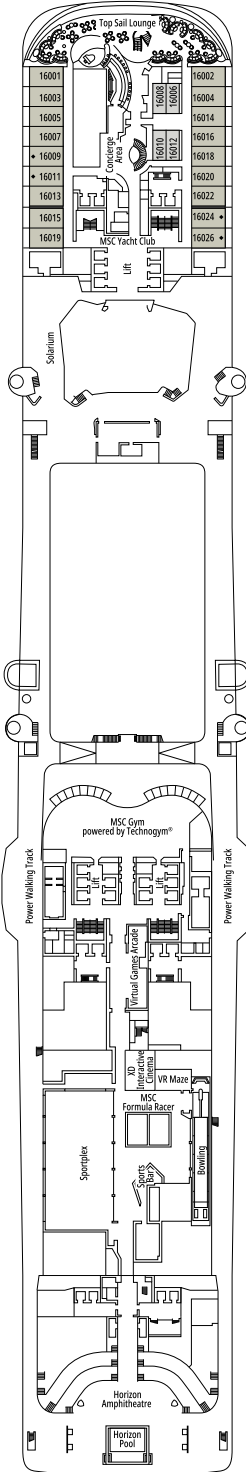

DECK 16
VELÁZQUEZ

DECK 18
GAUGUIN

DECK 19
DEGAS