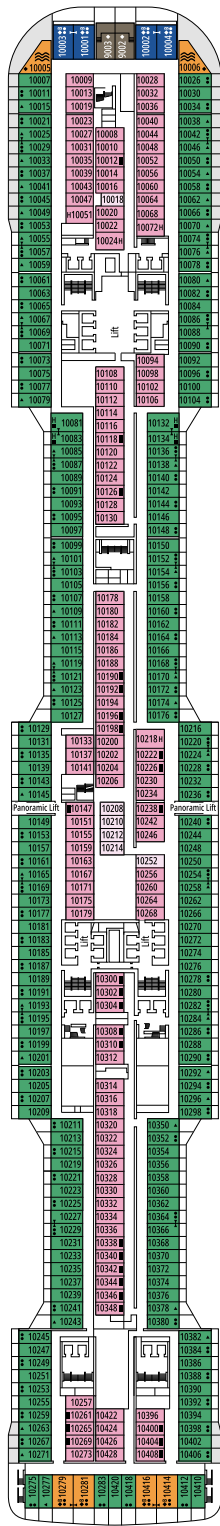

DECKPLÄNE & KABINEN

2.421 KABINEN
6.334 GÄSTE

MSC YACHT CLUB MAISONETTE SUITE MIT WHIRLPOOL

LEGENDE

▲	Sofabett
◆	Doppel-Sofabett
■	3. Bett zum Herunterklappen
■ ■	3. und 4. Bett zum Herunterklappen
● ●	Klappbett bzw. Sofa, das in ein Klappbett umgewandelt werden kann (3. und 4. Bett); Klappbetten sind nicht für Kinder unter 6 Jahren geeignet.
↔	Kabine mit Verbindungstür
H	Kabine für Gäste mit eingeschränkter Mobilität
B	Kabine mit einer Badewanne
BS	Kabine mit einer Badewanne und einer Dusche
◐	Kabine mit teilweiser Sichteinschränkung
⊞	Terrasse mit Whirlpool
▒	Balkon mit seitlichem Blick
▒	Balkon mit einer Metallbalustrade
▒	Balkon mit einer halben Glas- und einer halben Metallbalustrade

[°] Singlekabine mit reduzierter Bettgröße (140x200cm)

^{°°} Reduzierte Bettgröße (140x200cm)

- Das Schiff verfügt über Kabinen, die aus zwei oder drei miteinander verbundenen Kabinen bestehen.
- Alle Kabinen verfügen über ein Doppelbett, das bei Bedarf in zwei Einzelbetten umgewandelt werden kann, IS ausgeschlossen.
- 3. und 4. Bett verfügbar in allen Kategorien außer in IS, OO, OM2, BS und YIN
- 5. und 6. Bett verfügbar in OL2 und SL1
- Die Kabinen 13265, 13376, 14235, 14278 verfügen nur über ein Klappbett.

DECK 8
MONET

THÉÂTRE LA COMÉDIE

BUTCHER'S CUT

DECK 9
VAN GOGH

DECK 10
MIRÓ

DECK 11
DALÍ

DECK 12
RAFFAELLO

DECK 13
GOYA