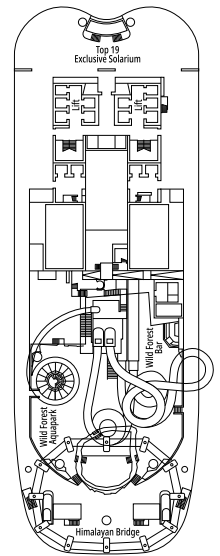

DECK 14
MAGRITTE

DECK 15
CÉZANNE

DECK 16
VELÁZQUEZ

DECK 18
GAUGUIN

DECK 19
DEGAS