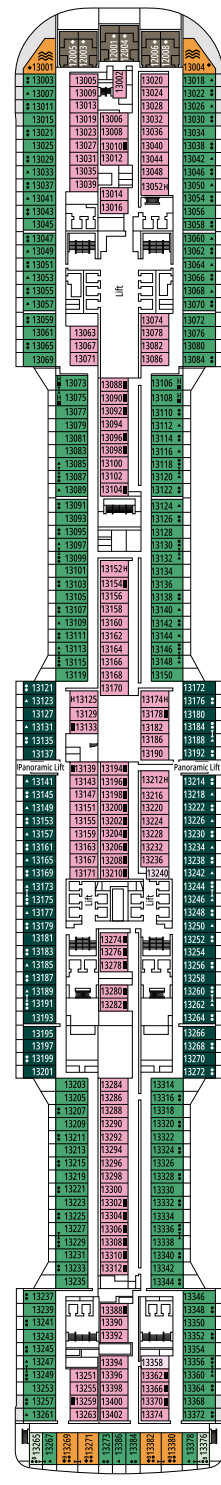

DECKPLÄNE & KABINEN

2.421 KABINEN
6.334 GÄSTE

MSC YACHT CLUB MAISONETTE SUITE MIT WHIRLPOOL

LEGENDE

▲	Sofabett
◆	Doppel-Sofabett
■	3. Bett zum Herunterklappen
■ ■	3. und 4. Bett zum Herunterklappen
● ●	Klappbett bzw. Sofa, das in ein Klappbett umgewandelt werden kann (3. und 4. Bett); Klappbetten sind nicht für Kinder unter 6 Jahren geeignet.
↔	Kabine mit Verbindungstür
H	Kabine für Gäste mit eingeschränkter Mobilität
B	Kabine mit einer Badewanne
BS	Kabine mit einer Badewanne und einer Dusche
◐	Kabine mit teilweiser Sichteinschränkung
⊞	Terrasse mit Whirlpool
▒	Balkon mit seitlichem Blick
▒	Balkon mit einer Metallbalustrade
▒	Balkon mit einer halben Glas- und einer halben Metallbalustrade

[°] Singlekabine mit reduzierter Bettgröße (140x200cm)

^{°°} Reduzierte Bettgröße (140x200cm)

- Das Schiff verfügt über Kabinen, die aus zwei oder drei miteinander verbundenen Kabinen bestehen.
- Alle Kabinen verfügen über ein Doppelbett, das bei Bedarf in zwei Einzelbetten umgewandelt werden kann, IS ausgeschlossen.
- 3. und 4. Bett verfügbar in allen Kategorien außer in IS, OO, OM2, BS und YIN
- 5. und 6. Bett verfügbar in OL2 und SL1
- Die Kabinen 13265, 13376, 14235, 14278 verfügen nur über ein Klappbett.

DECK 8
MONET

THÉÂTRE LA COMÉDIE

BUTCHER'S CUT

DECK 9
VAN GOGH

DECK 10
MIRÓ

DECK 11
DALÍ

DECK 12
RAFFAELLO

DECK 13
GOYA