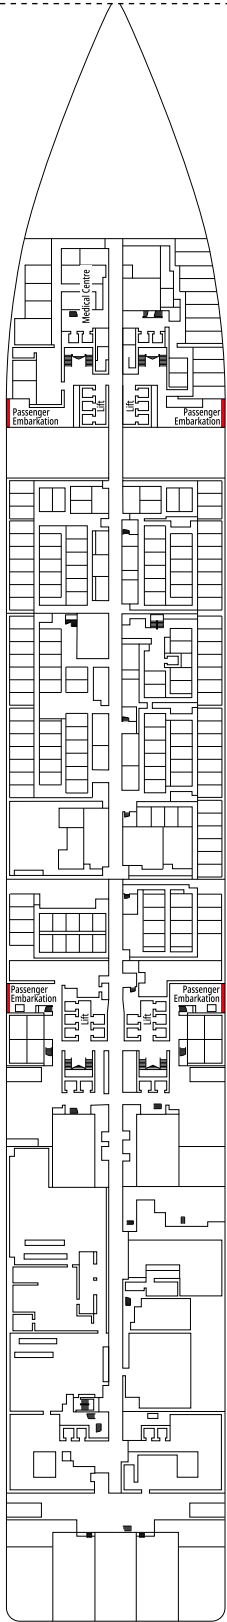

SPORTS BAR

DECK 4
PICASSO