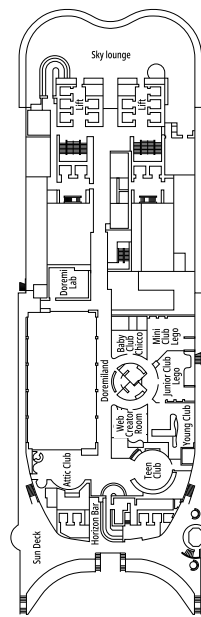

DECK 14
MAGRITTE

DECK 15
CÉZANNE

DECK 16
VELÁZQUEZ

DECK 18
GAUGUIN

DECK 19
DEGAS