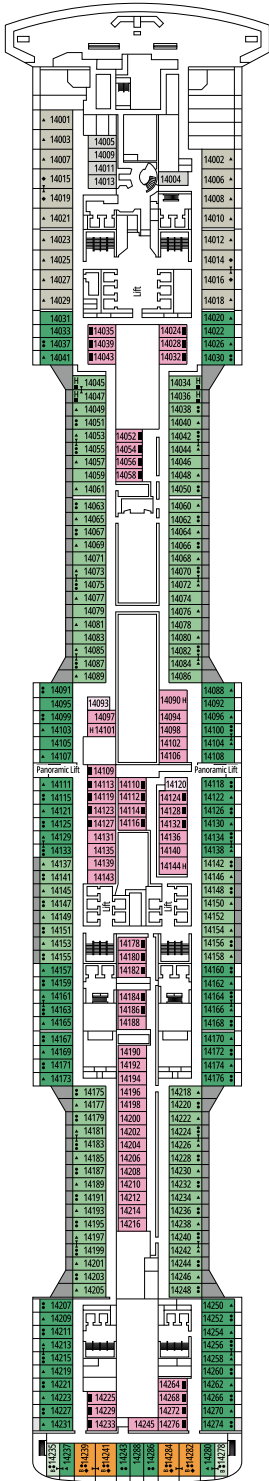

DECK 14
MAGRITTE

DECK 18
GAUGUIN

DECK 19
DEGAS