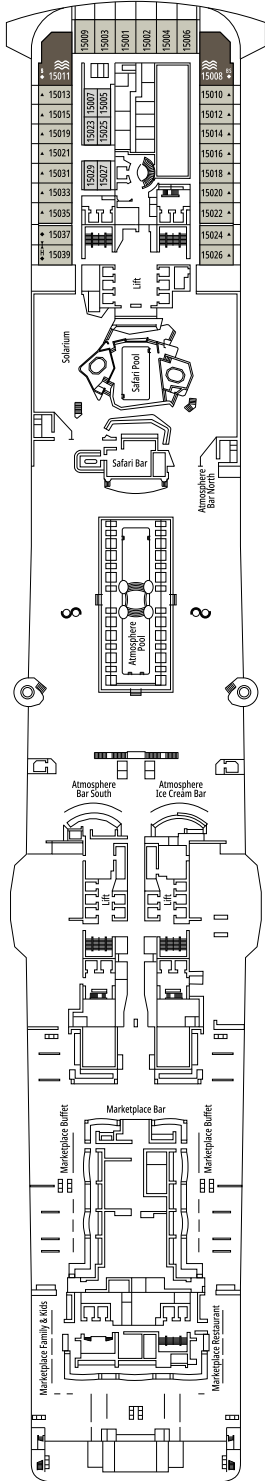

DECK 15
CÉZANNE

DECK 18
GAUGUIN

DECK 19
DEGAS