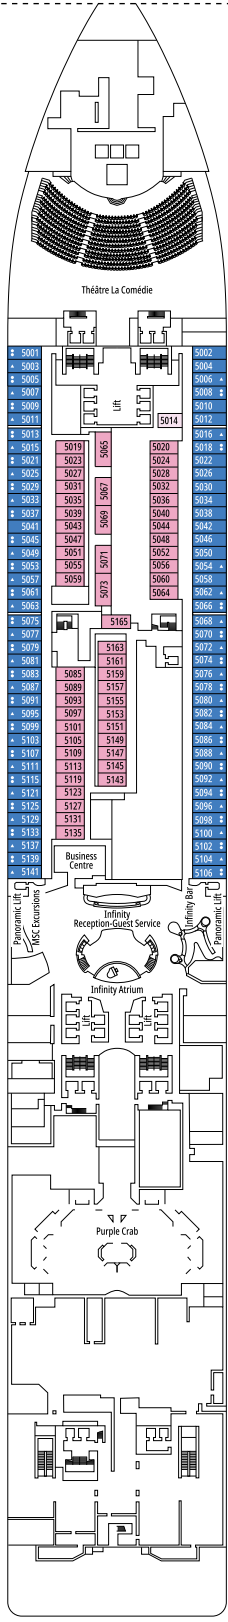

GALLERIA GRANDIOSA

DECK 5
CARAVAGGIO