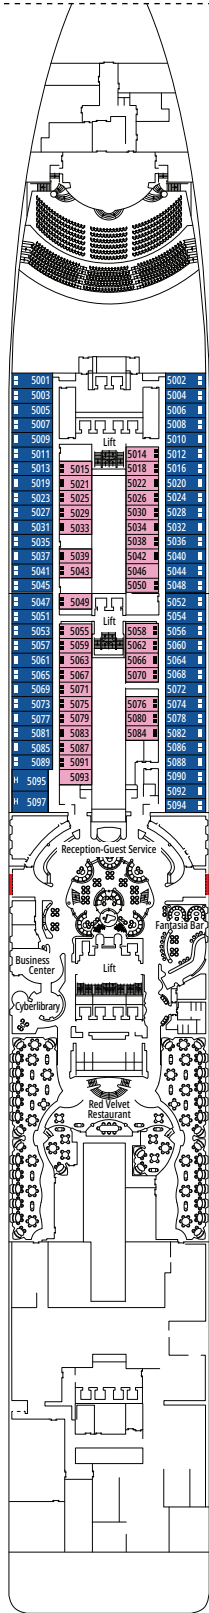

DECKPLÄNE & KABINEN

1.637 KABINEN
4.363 GÄSTE

MSC YACHT CLUB DELUXE SUITE

LEGENDE

▲	Sofabett
◆	Doppel-Sofabett
■	3. Bett zum Herunterklappen
■ ■	3. und 4. Bett zum Herunterklappen
↔	Kabine mit Verbindungstür
H	Kabine für Gäste mit eingeschränkter Mobilität
B	Kabine mit einer Badewanne
◐	Kabine mit teilweiser Sichteinschränkung
◑	Kabine mit hermetisch geschlossenem Panoramafenster
★	Französischer Balkon
▒	Balkon mit seitlichem Blick
▒	Balkon mit einer Metallbalustrade
▒	Balkon mit einer halben Glas- und einer halben Metallbalustrade

KABINENKATEGORIEN

MSC Yacht Club Royal Suite	YC3	16
MSC Yacht Club Executive Familiensuite °	YC2	12
MSC Yacht Club Grand Suite	YCP	15-16
MSC Yacht Club Deluxe Suite	YC1	15-16
Grand Suite Aurea	SX	9-11
Premium Suite Aurea	SL1	10-12
Premium Suite Aurea mit hermetisch geschlossenem Panoramafenster °	SLS	9-11
Deluxe Suite Aurea mit hermetisch geschlossenem Panoramafenster °	SRS	10-11
Deluxe Balkonkabine Aurea	BA	11-13
Premium Balkonkabine	BL3	12-13
Premium Balkonkabine	BL2	10-11
Premium Balkonkabine	BL1	8-9
Deluxe Balkonkabine mit teilweiser Sichteinschränkung	BP	8-13
Premium Kabine mit Meerblick	OL3	13
Premium Kabine mit Meerblick	OL2	8
Premium Kabine mit Meerblick	OL1	5
Deluxe Innenkabine	IR2	10-13
Deluxe Innenkabine	IR1	5-9

° Hermetisch geschlossenes Panoramafenster

- Das Schiff verfügt über Kabinen, die aus zwei oder drei miteinander verbundenen Kabinen bestehen.
- Alle Kabinen verfügen über ein Doppelbett, das bei Bedarf in zwei Einzelbetten umgewandelt werden kann.
- 3. Bett verfügbar in allen Kategorien, außer in OL3 und SRS.
- 4. Bett verfügbar in allen Kategorien, außer in OL3, SRS, SL1, SX, YC1, YCP, YC2 und YC3.

Alle Angaben können je nach Saison und Destination variieren und müssen bei Buchung rückbestätigt werden.

RED VELVET RESTAURANT

CASINÒ DELLE PALME

DECK 4
MAGICO

DECK 5
FANTASIA

DECK 6
MAGNIFICO

DECK 7
SUBLIME