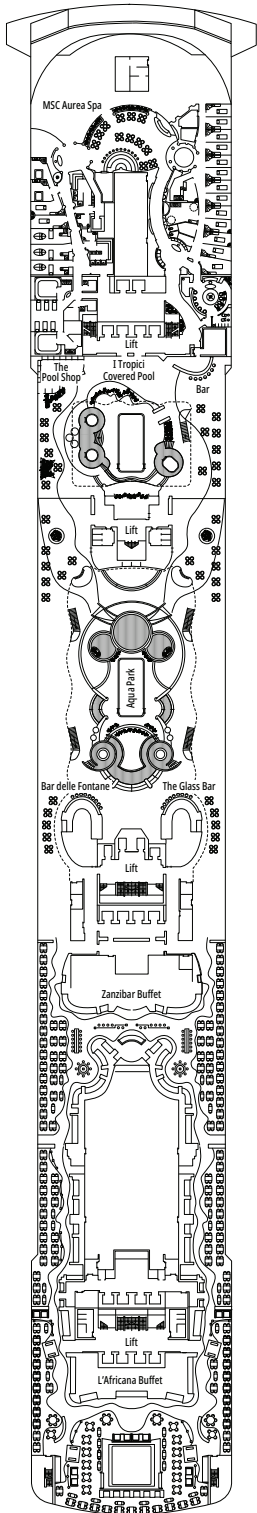

DECKPLÄNE & KABINEN

1.637 KABINEN
4.363 GÄSTE

MSC YACHT CLUB DELUXE SUITE

LEGENDE

▲	Sofabett
◆	Doppel-Sofabett
■	3. Bett zum Herunterklappen
■ ■	3. und 4. Bett zum Herunterklappen
↔	Kabine mit Verbindungstür
H	Kabine für Gäste mit eingeschränkter Mobilität
B	Kabine mit einer Badewanne
◐	Kabine mit teilweiser Sichteinschränkung
◑	Kabine mit hermetisch geschlossenem Panoramafenster
★	Französischer Balkon
▒	Balkon mit seitlichem Blick
▒	Balkon mit einer Metallbalustrade
▒	Balkon mit einer halben Glas- und einer halben Metallbalustrade

KABINENKATEGORIEN

MSC Yacht Club Royal Suite	YC3	16
MSC Yacht Club Executive Familiensuite °	YC2	12
MSC Yacht Club Grand Suite	YCP	15-16
MSC Yacht Club Deluxe Suite	YC1	15-16
Grand Suite Aurea	SX	9-11
Premium Suite Aurea	SL1	10-12
Premium Suite Aurea mit hermetisch geschlossenem Panoramafenster °	SLS	9-11
Deluxe Suite Aurea mit hermetisch geschlossenem Panoramafenster °	SRS	10-11
Deluxe Balkonkabine Aurea	BA	11-13
Premium Balkonkabine	BL3	12-13
Premium Balkonkabine	BL2	10-11
Premium Balkonkabine	BL1	8-9
Deluxe Balkonkabine mit teilweiser Sichteinschränkung	BP	8-13
Premium Kabine mit Meerblick	OL3	13
Premium Kabine mit Meerblick	OL2	8
Premium Kabine mit Meerblick	OL1	5
Deluxe Innenkabine	IR2	10-13
Deluxe Innenkabine	IR1	5-9

° Hermetisch geschlossenes Panoramafenster

- Das Schiff verfügt über Kabinen, die aus zwei oder drei miteinander verbundenen Kabinen bestehen.
- Alle Kabinen verfügen über ein Doppelbett, das bei Bedarf in zwei Einzelbetten umgewandelt werden kann.
- 3. Bett verfügbar in allen Kategorien, außer in OL3 und SRS.
- 4. Bett verfügbar in allen Kategorien, außer in OL3, SRS, SL1, SX, YC1, YCP, YC2 und YC3.

4D-KINO

CONCIERGE BEREICH

DECK 14
MIRAGGIO

DECK 15
SPLENDIDO

DECK 16
AURORA

DECK 18
SUN DECK