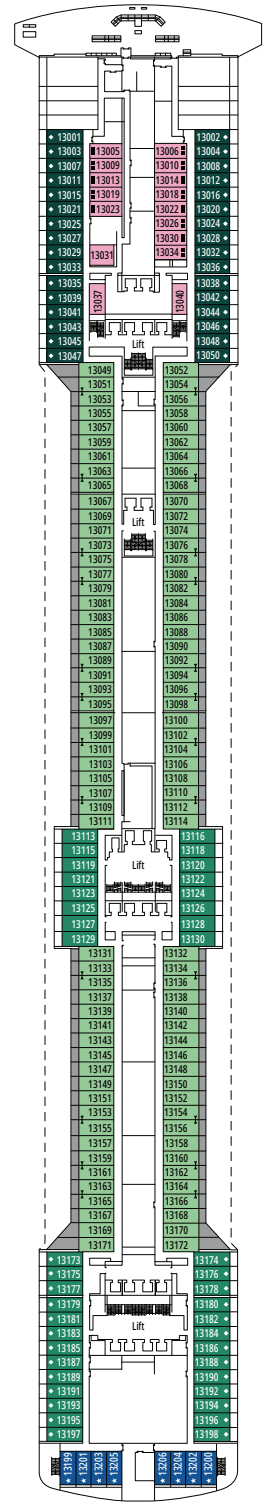

DECK 13
AR COBALENO