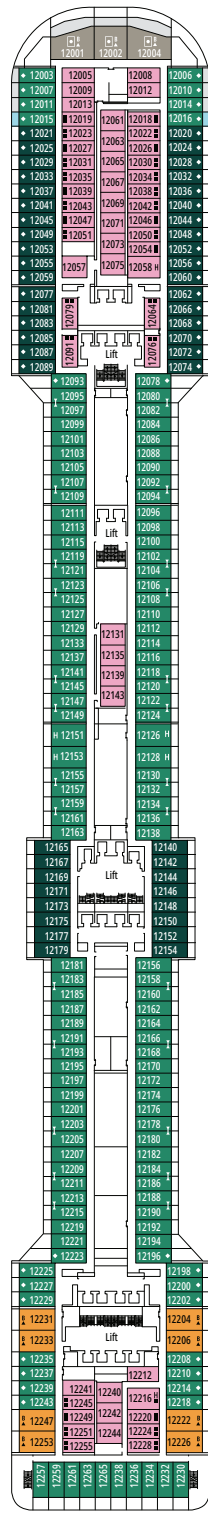

DECK 12
IN CANTO