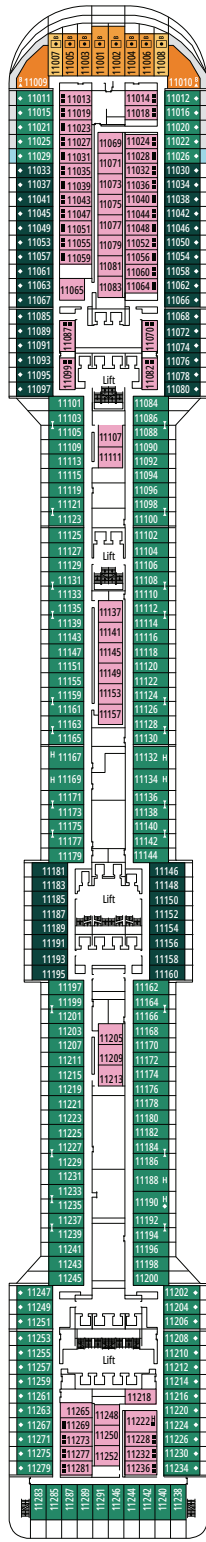

DECK 11
ME RAVIGLIA