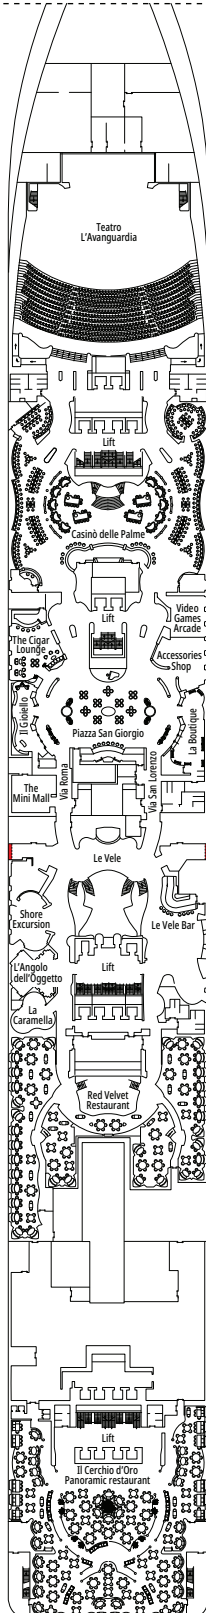

DECKPLÄNE & KABINEN

1.637 KABINEN
4.363 GÄSTE

MSC YACHT CLUB DELUXE SUITE

LEGENDE

▲	Sofabett
◆	Doppel-Sofabett
■	3. Bett zum Herunterklappen
■ ■	3. und 4. Bett zum Herunterklappen
↔	Kabine mit Verbindungstür
H	Kabine für Gäste mit eingeschränkter Mobilität
B	Kabine mit einer Badewanne
◐	Kabine mit teilweiser Sichteinschränkung
◑	Kabine mit hermetisch geschlossenem Panoramafenster
★	Französischer Balkon
▒	Balkon mit seitlichem Blick
▒	Balkon mit einer Metallbalustrade
▒	Balkon mit einer halben Glas- und einer halben Metallbalustrade

KABINENKATEGORIEN

MSC Yacht Club Royal Suite	YC3	16
MSC Yacht Club Executive Familiensuite °	YC2	12
MSC Yacht Club Grand Suite	YCP	15-16
MSC Yacht Club Deluxe Suite	YC1	15-16
Grand Suite Aurea	SX	9-11
Premium Suite Aurea	SL1	10-12
Premium Suite Aurea mit hermetisch geschlossenem Panoramafenster °	SLS	9-11
Deluxe Suite Aurea mit hermetisch geschlossenem Panoramafenster °	SRS	10-11
Deluxe Balkonkabine Aurea	BA	11-13
Premium Balkonkabine	BL3	12-13
Premium Balkonkabine	BL2	10-11
Premium Balkonkabine	BL1	8-9
Deluxe Balkonkabine mit teilweiser Sichteinschränkung	BP	8-13
Premium Kabine mit Meerblick	OL3	13
Premium Kabine mit Meerblick	OL2	8
Premium Kabine mit Meerblick	OL1	5
Deluxe Innenkabine	IR2	10-13
Deluxe Innenkabine	IR1	5-9

° Hermetisch geschlossenes Panoramafenster

- Das Schiff verfügt über Kabinen, die aus zwei oder drei miteinander verbundenen Kabinen bestehen.
- Alle Kabinen verfügen über ein Doppelbett, das bei Bedarf in zwei Einzelbetten umgewandelt werden kann.
- 3. Bett verfügbar in allen Kategorien, außer in OL3 und SRS.
- 4. Bett verfügbar in allen Kategorien, außer in OL3, SRS, SL1, SX, YC1, YCP, YC2 und YC3.

Alle Angaben können je nach Saison und Destination variieren und müssen bei Buchung rückbestätigt werden.

RED VELVET RESTAURANT

CASINÒ DELLE PALME

DECK 4
MAGICO

DECK 5
FANTASIA

DECK 6
MAGNIFICO

DECK 7
SUBLIME