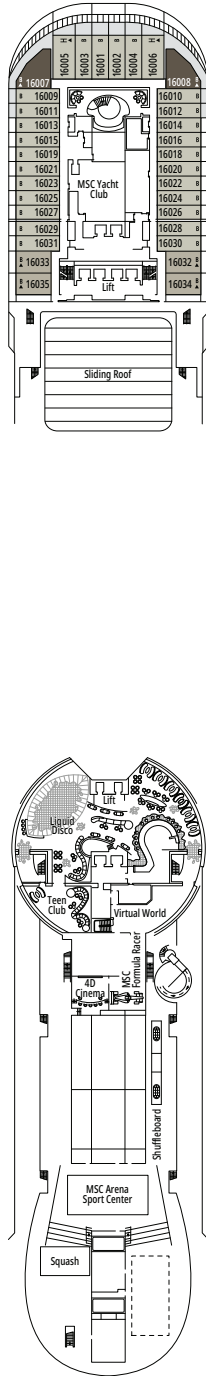

DECKPLÄNE & KABINEN

1.637 KABINEN
4.363 GÄSTE

MSC YACHT CLUB DELUXE SUITE

LEGENDE

▲	Sofabett
◆	Doppel-Sofabett
■	3. Bett zum Herunterklappen
■ ■	3. und 4. Bett zum Herunterklappen
↔	Kabine mit Verbindungstür
H	Kabine für Gäste mit eingeschränkter Mobilität
B	Kabine mit einer Badewanne
◐	Kabine mit teilweiser Sichteinschränkung
◑	Kabine mit hermetisch geschlossenem Panoramafenster
★	Französischer Balkon
▒	Balkon mit seitlichem Blick
▒	Balkon mit einer Metallbalustrade
▒	Balkon mit einer halben Glas- und einer halben Metallbalustrade

KABINENKATEGORIEN

MSC Yacht Club Royal Suite	YC3	16
MSC Yacht Club Executive Familiensuite °	YC2	12
MSC Yacht Club Grand Suite	YCP	15-16
MSC Yacht Club Deluxe Suite	YC1	15-16
Grand Suite Aurea	SX	9-11
Premium Suite Aurea	SL1	10-12
Premium Suite Aurea mit hermetisch geschlossenem Panoramafenster °	SLS	9-11
Deluxe Suite Aurea mit hermetisch geschlossenem Panoramafenster °	SRS	10-11
Deluxe Balkonkabine Aurea	BA	11-13
Premium Balkonkabine	BL3	12-13
Premium Balkonkabine	BL2	10-11
Premium Balkonkabine	BL1	8-9
Deluxe Balkonkabine mit teilweiser Sichteinschränkung	BP	8-13
Premium Kabine mit Meerblick	OL3	13
Premium Kabine mit Meerblick	OL2	8
Premium Kabine mit Meerblick	OL1	5
Deluxe Innenkabine	IR2	10-13
Deluxe Innenkabine	IR1	5-9

° Hermetisch geschlossenes Panoramafenster

- Das Schiff verfügt über Kabinen, die aus zwei oder drei miteinander verbundenen Kabinen bestehen.
- Alle Kabinen verfügen über ein Doppelbett, das bei Bedarf in zwei Einzelbetten umgewandelt werden kann.
- 3. Bett verfügbar in allen Kategorien, außer in OL3 und SRS.
- 4. Bett verfügbar in allen Kategorien, außer in OL3, SRS, SL1, SX, YC1, YCP, YC2 und YC3.

4D-KINO

CONCIERGE BEREICH

DECK 14
MIRAGGIO

DECK 15
SPLENDIDO

DECK 16
AURORA

DECK 18
SUN DECK