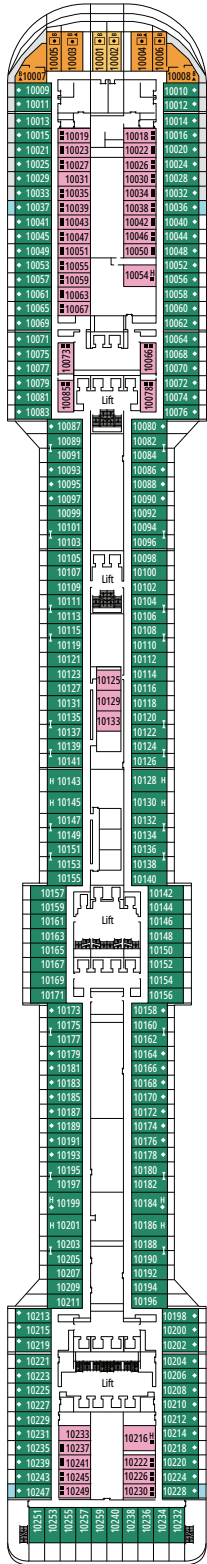

DECK 10
SO GNO