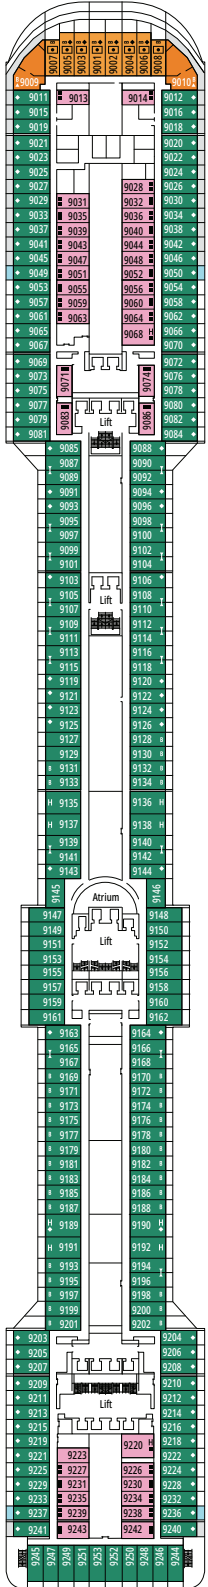

DECK 9
RADIO SO