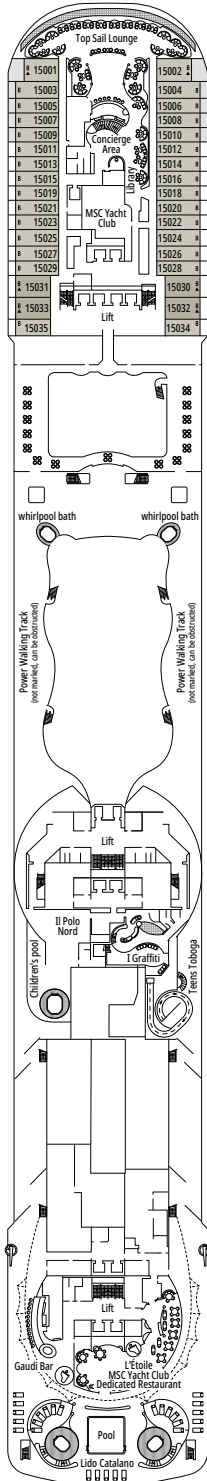

DECK 15
SPLENDIDO