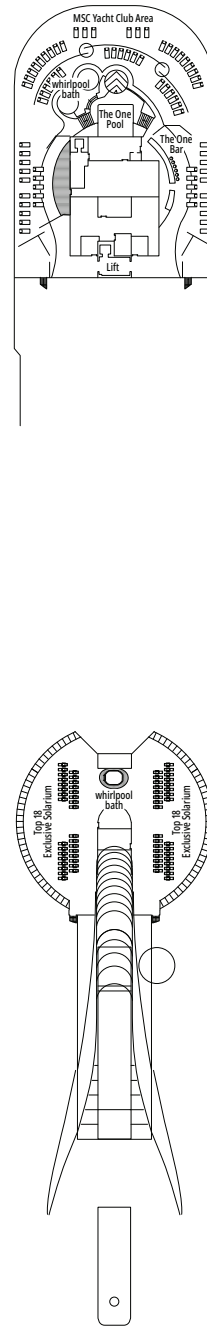

DECKPLÄNE & KABINEN

1.637 KABINEN
4.363 GÄSTE

MSC YACHT CLUB DELUXE SUITE

LEGENDE

▲	Sofabett
◆	Doppel-Sofabett
■	3. Bett zum Herunterklappen
■ ■	3. und 4. Bett zum Herunterklappen
↔	Kabine mit Verbindungstür
H	Kabine für Gäste mit eingeschränkter Mobilität
B	Kabine mit einer Badewanne
◐	Kabine mit teilweiser Sichteinschränkung
◑	Kabine mit hermetisch geschlossenem Panoramafenster
★	Französischer Balkon
▒	Balkon mit seitlichem Blick
▒	Balkon mit einer Metallbalustrade
▒	Balkon mit einer halben Glas- und einer halben Metallbalustrade

KABINENKATEGORIEN

MSC Yacht Club Royal Suite	YC3	16
MSC Yacht Club Executive Familiensuite °	YC2	12
MSC Yacht Club Grand Suite	YCP	15-16
MSC Yacht Club Deluxe Suite	YC1	15-16
Grand Suite Aurea	SX	9-11
Premium Suite Aurea	SL1	10-12
Premium Suite Aurea mit hermetisch geschlossenem Panoramafenster °	SLS	9-11
Deluxe Suite Aurea mit hermetisch geschlossenem Panoramafenster °	SRS	10-11
Deluxe Balkonkabine Aurea	BA	11-13
Premium Balkonkabine	BL3	12-13
Premium Balkonkabine	BL2	10-11
Premium Balkonkabine	BL1	8-9
Deluxe Balkonkabine mit teilweiser Sichteinschränkung	BP	8-13
Premium Kabine mit Meerblick	OL3	13
Premium Kabine mit Meerblick	OL2	8
Premium Kabine mit Meerblick	OL1	5
Deluxe Innenkabine	IR2	10-13
Deluxe Innenkabine	IR1	5-9

° Hermetisch geschlossenes Panoramafenster

- Das Schiff verfügt über Kabinen, die aus zwei oder drei miteinander verbundenen Kabinen bestehen.
- Alle Kabinen verfügen über ein Doppelbett, das bei Bedarf in zwei Einzelbetten umgewandelt werden kann.
- 3. Bett verfügbar in allen Kategorien, außer in OL3 und SRS.
- 4. Bett verfügbar in allen Kategorien, außer in OL3, SRS, SL1, SX, YC1, YCP, YC2 und YC3.

4D-KINO

CONCIERGE BEREICH

DECK 14
MIRAGGIO

DECK 15
SPLENDIDO

DECK 16
AURORA

DECK 18
SUN DECK