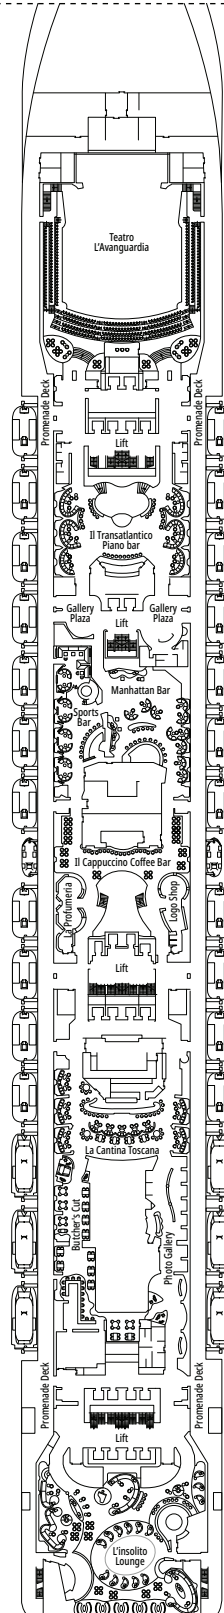

DECKPLÄNE & KABINEN

1.637 KABINEN
4.363 GÄSTE

MSC YACHT CLUB DELUXE SUITE

LEGENDE

▲	Sofabett
◆	Doppel-Sofabett
■	3. Bett zum Herunterklappen
■ ■	3. und 4. Bett zum Herunterklappen
↔	Kabine mit Verbindungstür
H	Kabine für Gäste mit eingeschränkter Mobilität
B	Kabine mit einer Badewanne
◐	Kabine mit teilweiser Sichteinschränkung
◑	Kabine mit hermetisch geschlossenem Panoramafenster
★	Französischer Balkon
▒	Balkon mit seitlichem Blick
▒	Balkon mit einer Metallbalustrade
▒	Balkon mit einer halben Glas- und einer halben Metallbalustrade

KABINENKATEGORIEN

MSC Yacht Club Royal Suite	YC3	16
MSC Yacht Club Executive Familiensuite °	YC2	12
MSC Yacht Club Grand Suite	YCP	15-16
MSC Yacht Club Deluxe Suite	YC1	15-16
Grand Suite Aurea	SX	9-11
Premium Suite Aurea	SL1	10-12
Premium Suite Aurea mit hermetisch geschlossenem Panoramafenster °	SLS	9-11
Deluxe Suite Aurea mit hermetisch geschlossenem Panoramafenster °	SRS	10-11
Deluxe Balkonkabine Aurea	BA	11-13
Premium Balkonkabine	BL3	12-13
Premium Balkonkabine	BL2	10-11
Premium Balkonkabine	BL1	8-9
Deluxe Balkonkabine mit teilweiser Sichteinschränkung	BP	8-13
Premium Kabine mit Meerblick	OL3	13
Premium Kabine mit Meerblick	OL2	8
Premium Kabine mit Meerblick	OL1	5
Deluxe Innenkabine	IR2	10-13
Deluxe Innenkabine	IR1	5-9

° Hermetisch geschlossenes Panoramafenster

- Das Schiff verfügt über Kabinen, die aus zwei oder drei miteinander verbundenen Kabinen bestehen.
- Alle Kabinen verfügen über ein Doppelbett, das bei Bedarf in zwei Einzelbetten umgewandelt werden kann.
- 3. Bett verfügbar in allen Kategorien, außer in OL3 und SRS.
- 4. Bett verfügbar in allen Kategorien, außer in OL3, SRS, SL1, SX, YC1, YCP, YC2 und YC3.

Alle Angaben können je nach Saison und Destination variieren und müssen bei Buchung rückbestätigt werden.

RED VELVET RESTAURANT

CASINÒ DELLE PALME

DECK 4
MAGICO

DECK 5
FANTASIA

DECK 6
MAGNIFICO

DECK 7
SUBLIME