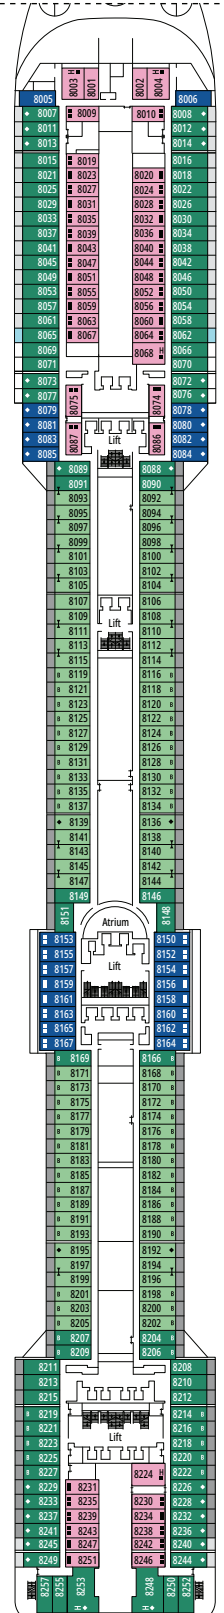

DECKPLÄNE & KABINEN

1.637 KABINEN
4.363 GÄSTE

MSC YACHT CLUB DELUXE SUITE

LEGENDE

▲	Sofabett
◆	Doppel-Sofabett
■	3. Bett zum Herunterklappen
■ ■	3. und 4. Bett zum Herunterklappen
↔	Kabine mit Verbindungstür
H	Kabine für Gäste mit eingeschränkter Mobilität
B	Kabine mit einer Badewanne
◐	Kabine mit teilweiser Sichteinschränkung
◑	Kabine mit hermetisch geschlossenem Panoramafenster
★	Französischer Balkon
▒	Balkon mit seitlichem Blick
▒	Balkon mit einer Metallbalustrade
▒	Balkon mit einer halben Glas- und einer halben Metallbalustrade

KABINENKATEGORIEN

MSC Yacht Club Royal Suite	YC3	16
MSC Yacht Club Executive Familiensuite °	YC2	12
MSC Yacht Club Grand Suite	YCP	15-16
MSC Yacht Club Deluxe Suite	YC1	15-16
Grand Suite Aurea	SX	9-11
Premium Suite Aurea	SL1	10-12
Premium Suite Aurea mit hermetisch geschlossenem Panoramafenster °	SLS	9-11
Deluxe Suite Aurea mit hermetisch geschlossenem Panoramafenster °	SRS	10-11
Deluxe Balkonkabine Aurea	BA	11-13
Premium Balkonkabine	BL3	12-13
Premium Balkonkabine	BL2	10-11
Premium Balkonkabine	BL1	8-9
Deluxe Balkonkabine mit teilweiser Sichteinschränkung	BP	8-13
Premium Kabine mit Meerblick	OL3	13
Premium Kabine mit Meerblick	OL2	8
Premium Kabine mit Meerblick	OL1	5
Deluxe Innenkabine	IR2	10-13
Deluxe Innenkabine	IR1	5-9

° Hermetisch geschlossenes Panoramafenster

- Das Schiff verfügt über Kabinen, die aus zwei oder drei miteinander verbundenen Kabinen bestehen.
- Alle Kabinen verfügen über ein Doppelbett, das bei Bedarf in zwei Einzelbetten umgewandelt werden kann.
- 3. Bett verfügbar in allen Kategorien, außer in OL3 und SRS.
- 4. Bett verfügbar in allen Kategorien, außer in OL3, SRS, SL1, SX, YC1, YCP, YC2 und YC3.

Alle Angaben können je nach Saison und Destination variieren und müssen bei Buchung rückbestätigt werden.

RED VELVET RESTAURANT

CASINÒ DELLE PALME

DECK 4
MAGICO

DECK 5
FANTASIA

DECK 6
MAGNIFICO

DECK 7
SUBLIME