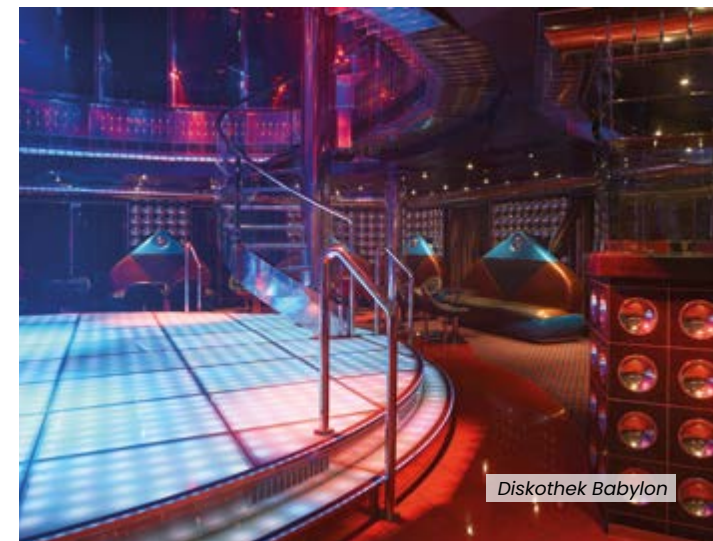

Diskothek Babylon