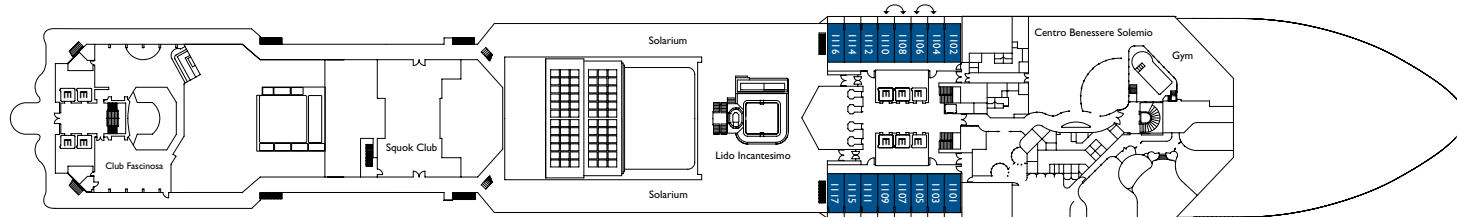

DECK 11 - TOSCA