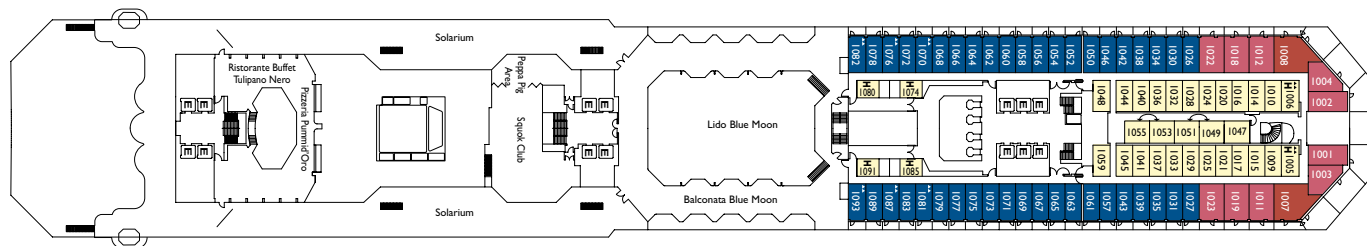

DECK 10 - TURANDOT