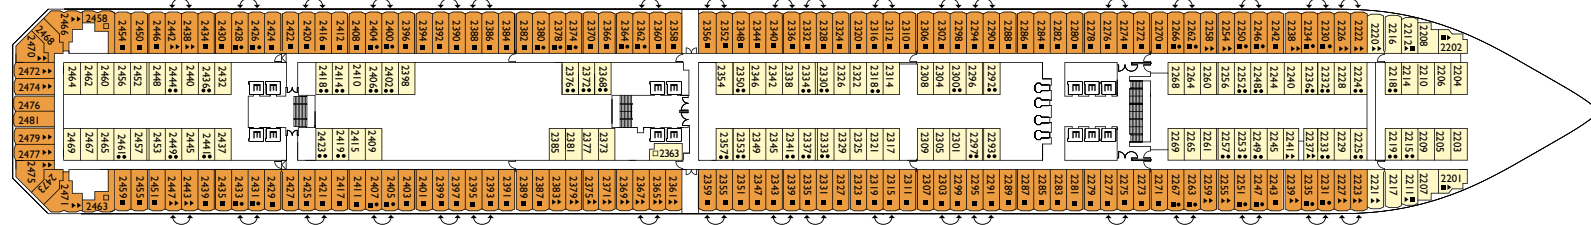

Costa Fascinosa.

Ein einzigartiges Erlebnis

Bruttoreaumzahl: 114.500 t | Länge: 290 m | Breite: 35,5 m | Geschwindigkeit: 21,5 Knoten | Max. Geschwindigkeit: 23 Knoten

Innenkabine

Irma, Zivago, Tancredi, Marlene, Rigoletto, Carmen, Turandot

Restaurant Tulipano nero

Winter Garden

Diskothek Babylon

Hinweis: Ein Doppelbett ist in allen Kabinenkategorien vorhanden.

- ✓ Kabinen mit eingeschränkter Sicht
 - Einzelkabinen
 - H Behindertengerechte Kabine
 - C Kabinen mit Verbindungstür
 - E Aufzug
 - * Doppel-Sofabett
 - 1 Oberbett
- Einzel-Sofabett
 - ▲▲ 2 Unterbetten, die sich nicht zu einem Doppelbett zusammenschieben lassen
 - ▲ Nicht zu einem Doppelbett zusammenschieben lassen

DECK 14 - DOROTHY

DECK 12 - BUTTERFLY

DECK 11 - TOSCA

DECK 10 - TURANDOT

DECK 4 - GILDA

DECK 3 - GRADISCA

DECK 2 - RIGOLETTO