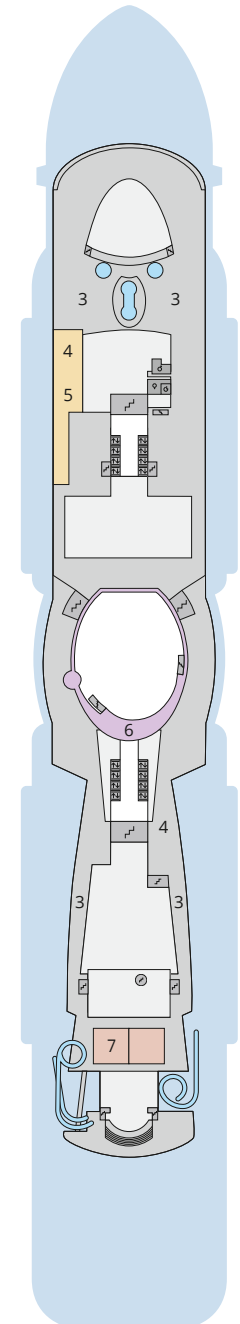

DECKSGRUNDRISSE AIDAcosma

Legende

Die folgende Übersicht beginnt mit der günstigsten Kabinenkategorie (Darstellung der Kabinennummern nur beispielhaft).

10161 Einzelkabine Innen 11	8030 Verandakabine Komfort VC
4338 Innenkabine IC	9172 Verandakabine Komfort VB
9130 Innenkabine IB	9318 Verandakabine Komfort VA
9012 Innenkabine IA	17062 Verandakabine Deluxe DB
4097 Meerblickkabine MB	12305 Verandakabine Deluxe DA
5126 Meerblickkabine MA	9218 Verandakabine Deluxe mit Lounge DL
14290 Einzelkabine Balkon 1B	9107 Junior-Suite mit Lounge und Balkon JB
5146 Balkonkabine BC	8009 Junior-Suite mit Veranda JA
9315 Balkonkabine BB	9314 Suite mit priv. Sonnendeck SC
9189 Balkonkabine BA	17009 Premium-Suite mit priv. Sonnendeck SB
	12306 Penthouse-Suite mit priv. Sonnendeck SA

Schiffsbereiche

Lift	Pool/Wasserlandschaft
Treppe	Sportaußendeck
Außendeck/Balkon	Entertainment
Betriebsraum/Crew	Bar
Gänge	Restaurant
WC	Shop/Counter
Behindertenfreundliches WC mit Wickeltisch	

- ▲ 3-Bett-Kabine
- * 4-Bett-Kabine
- ◆ 5-Bett-Kabine
- Verbindungstür
- ♿ Behindertenfreundlich
- > Extraviel Platz
- ⊞ Begehbarer Kleiderschrank
- ⊞ Toilette und Dusche getrennt
- Balkonbrüstung Glas
- Balkonbrüstung Stahl

Deck 20

- 1 Start Racer und Water Slide
- (Zugang über Deck 17)

Deck 19

- 2 FKK-Bereich
- 3 Sonnendeck

Deck 18

- 3 Sonnendeck
- 4 Außendeck/ Raucherbereich
- 5 Ocean Bar
- 6 Beach Club
- 7 Sportaußendeck

Deck 17

Deck 14

- 21 Waschsalon

Deck 20

Deck 19

Deck 18

Die Darstellung der Decksgrundrisse ist stark vereinfacht (Änderungen vorbehalten).

Deck 17

Deck 16