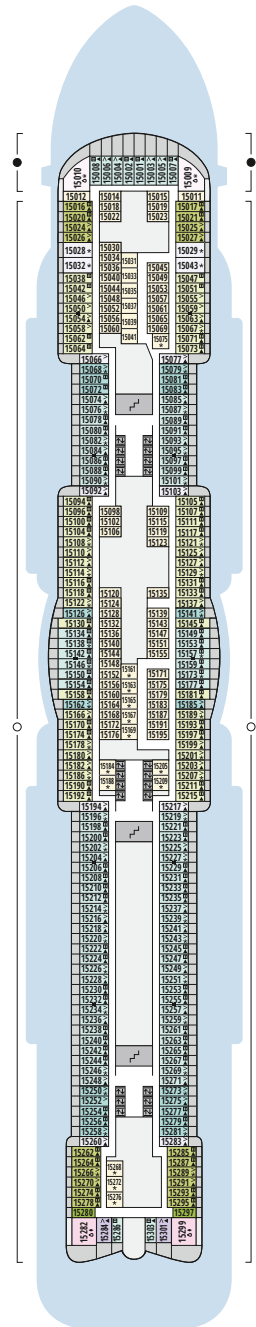

DECKSGRUNDRISSE AIDAcosma

Legende

Die folgende Übersicht beginnt mit der günstigsten Kabinenkategorie (Darstellung der Kabinennummern nur beispielhaft).

10161 Einzelkabine Innen 11	8030 Verandakabine Komfort VC
4338 Innenkabine IC	9172 Verandakabine Komfort VB
9130 Innenkabine IB	9318 Verandakabine Komfort VA
9012 Innenkabine IA	17062 Verandakabine Deluxe DB
4097 Meerblickkabine MB	12305 Verandakabine Deluxe DA
5126 Meerblickkabine MA	9218 Verandakabine Deluxe mit Lounge DL
14290 Einzelkabine Balkon 1B	9107 Junior-Suite mit Lounge und Balkon JB
5146 Balkonkabine BC	8009 Junior-Suite mit Veranda JA
9315 Balkonkabine BB	9314 Suite mit priv. Sonnendeck SC
9189 Balkonkabine BA	17009 Premium-Suite mit priv. Sonnendeck SB
	12306 Penthouse-Suite mit priv. Sonnendeck SA

Schiffsbereiche

Lift	Pool/Wasserlandschaft
Treppe	Sportaußendeck
Außendeck/Balkon	Entertainment
Betriebsraum/Crew	Bar
Gänge	Restaurant
WC	Shop/Counter
Behindertenfreundliches WC mit Wickeltisch	

- ▲ 3-Bett-Kabine
- * 4-Bett-Kabine
- ◆ 5-Bett-Kabine
- Verbindungstür
- ♿ Behindertenfreundlich
- > Extraviel Platz
- ⊞ Begehbarer Kleiderschrank
- ⊞ Toilette und Dusche getrennt
- Balkonbrüstung Glas
- Balkonbrüstung Stahl

Deck 20

- 1 Start Racer und Water Slide
- (Zugang über Deck 17)

Deck 19

- 2 FKK-Bereich
- 3 Sonnendeck

Deck 18

- 3 Sonnendeck
- 4 Außendeck/ Raucherbereich
- 5 Ocean Bar
- 6 Beach Club
- 7 Sportaußendeck

Deck 17

Deck 14

- 21 Waschsalon

Deck 20

Deck 19

Deck 18

Die Darstellung der Decksgrundrisse ist stark vereinfacht (Änderungen vorbehalten).

Deck 17

Deck 16