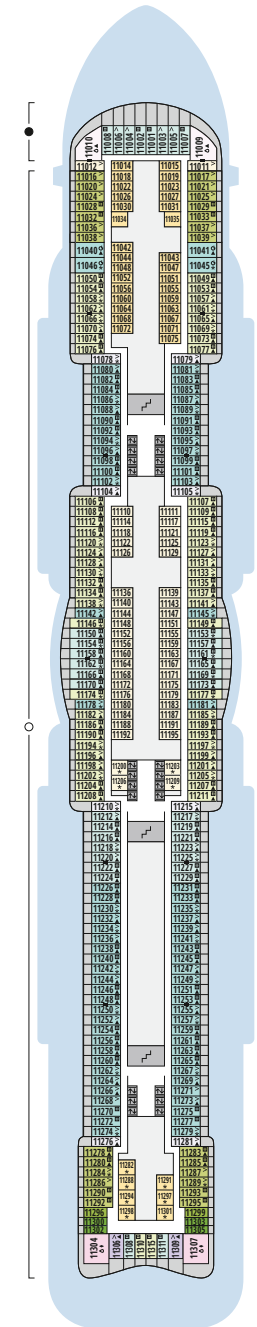

DECKSGRUNDRISSE AIDAcosma

Legende

Die folgende Übersicht beginnt mit der günstigsten Kabinenkategorie (Darstellung der Kabinennummern nur beispielhaft).

10161 Einzelkabine Innen 11	8030 Verandakabine Komfort VC
4338 Innenkabine IC	9172 Verandakabine Komfort VB
9130 Innenkabine IB	9318 Verandakabine Komfort VA
9012 Innenkabine IA	17062 Verandakabine Deluxe DB
4097 Meerblickkabine MB	12305 Verandakabine Deluxe DA
5126 Meerblickkabine MA	9218 Verandakabine Deluxe mit Lounge DL
14290 Einzelkabine Balkon 1B	9107 Junior-Suite mit Lounge und Balkon JB
5146 Balkonkabine BC	8009 Junior-Suite mit Veranda JA
9315 Balkonkabine BB	9314 Suite mit priv. Sonnendeck SC
9189 Balkonkabine BA	17009 Premium-Suite mit priv. Sonnendeck SB
	12306 Penthouse-Suite mit priv. Sonnendeck SA

Deck 20

- 1 Start Racer und Water Slide
- (Zugang über Deck 17)

Deck 19

- 2 FKK-Bereich
- 3 Sonnendeck

Deck 18

- 3 Sonnendeck
- 4 Außendeck/ Raucherbereich
- 5 Ocean Bar
- 6 Beach Club
- 7 Sportaußendeck

Deck 17

Deck 14

- 21 Waschsalon

Deck 20

Deck 19

Deck 18

Die Darstellung der Decksgrundrisse ist stark vereinfacht (Änderungen vorbehalten).

Deck 17

Deck 16

Deck 15

Deck 14

Deck 12

Deck 11

DECKSGRUNDRISSE AIDAcosma

Legende

Die folgende Übersicht beginnt mit der günstigsten Kabinenkategorie (Darstellung der Kabinennummern nur beispielhaft).

10161 Einzelkabine Innen 11	8030 Verandakabine Komfort VC
4338 Innenkabine IC	9172 Verandakabine Komfort VB
9130 Innenkabine IB	9318 Verandakabine Komfort VA
9012 Innenkabine IA	17062 Verandakabine Deluxe DB
4097 Meerblickkabine MB	12305 Verandakabine Deluxe DA
5126 Meerblickkabine MA	9218 Verandakabine Deluxe mit Lounge DL
14290 Einzelkabine Balkon 1B	9107 Junior-Suite mit Lounge und Balkon JB
5146 Balkonkabine BC	8009 Junior-Suite mit Veranda JA
9315 Balkonkabine BB	9314 Suite mit priv. Sonnendeck SC
9189 Balkonkabine BA	17009 Premium-Suite mit priv. Sonnendeck SB
	12306 Penthouse-Suite mit priv. Sonnendeck SA