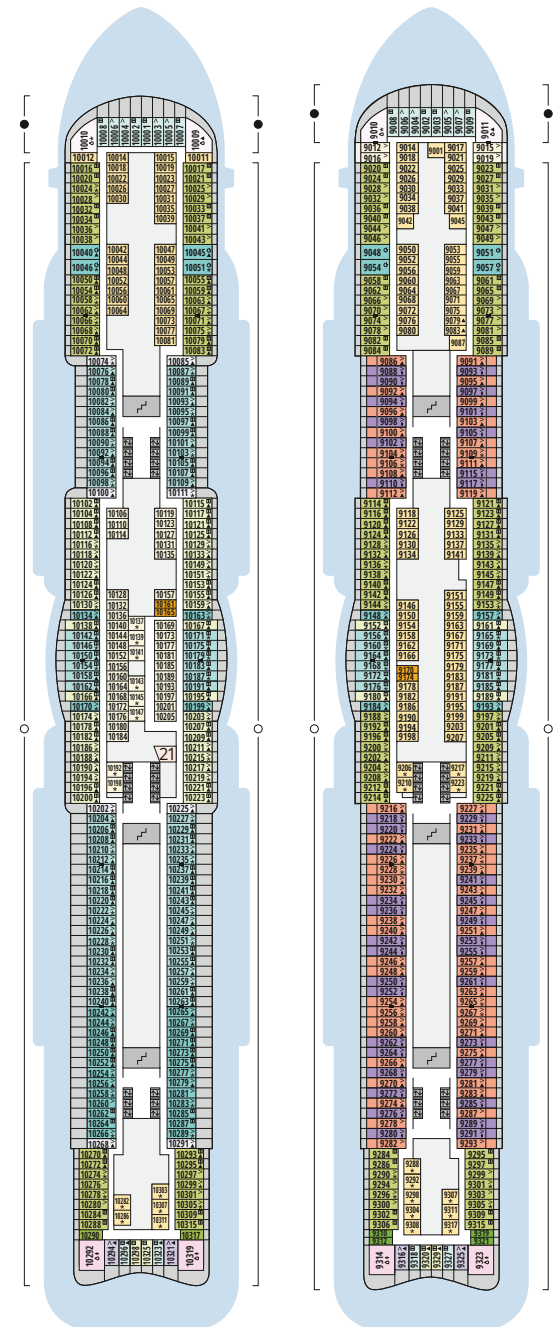

Deck 6

- 32 Theatrium
- 38 Studio X
- 45 Fernwehexperten Cruise & Tours
- 55 Art Gallery – Fotos, Kunst & mehr
- 56 Art Bar
- 57 Fotostudio
- 58 AIDA Shoppingwelt
- 59 Juwelier & Accessoires
- 60 Kiosk
- 61 Rezeption
- 62 Gangway
- 63 Cosma Bar
- 64 Tokyo Bar
- 65 Rossini Bar
- 66 Sushi House
- 67 Rossini Restaurant
- 68 Teppanyaki Asia Grill
- 69 East Restaurant
- 70 Time Machine Restaurant
- 71 Bella Donna Restaurant

Deck 5

- 21 Waschsalon
- 72 Markt Restaurant

Deck 3

- 62 Gangway
- 73 Activity Station
- 74 Hospital

Deck 10

Deck 9

Die Darstellung der Decksgrundrisse ist stark vereinfacht (Änderungen vorbehalten).

Deck 8

Deck 7

Deck 6

Deck 5

Deck 4

Deck 3

KABINEN AIDAcosma, AIDAnova

PENTHOUSE-SUITE MIT PRIVATEM SONNENDECK

73 m² (bis zu 4 Personen) über zwei Decks, inkl. privatem Sonnendeck (20 m²),
getrennter Wohn- und Schlafbereich mit separater Sitzzecke,
Badezimmer mit Wanne und Dusche, je Deck eine separate Toilette, Minibar
Kabinenkategorie: **SA**

AIDA WELT

*Auf AIDAcosma, AIDAnova, AIDAperla und
AIDAprima besteht in allen Suiten
die Möglichkeit, bis zu zwei Babybetten
aufzustellen.**

Abb. AIDAnova
Kabinenkategorie SA

SUITEN ○ ○

73,5 – 83,5 m² (bis zu 5 Personen), inkl. privatem Sonnendeck (33 – 38,5 m²),
getrennter Wohn- und Schlafbereich, Badezimmer mit Wanne und Dusche,
separate Toilette, begehbare Kleiderschrank, Minibar (kostenpflichtig)