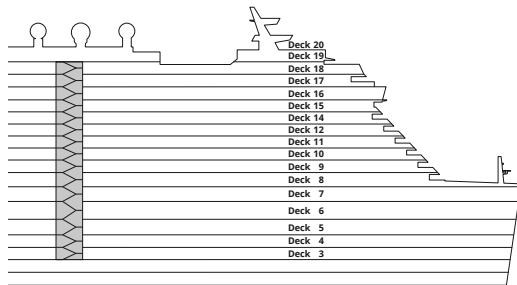

DECKSGRUNDRISSE AIDAcosma

Legende

Die folgende Übersicht beginnt mit der günstigsten Kabinenkategorie (Darstellung der Kabinennummern nur beispielhaft).

10161 Einzelkabine Innen 11	8030 Verandakabine Komfort VC
4338 Innenkabine IC	9172 Verandakabine Komfort VB
9130 Innenkabine IB	9318 Verandakabine Komfort VA
9012 Innenkabine IA	17062 Verandakabine Deluxe DB
4097 Meerblickkabine MB	12305 Verandakabine Deluxe DA
5126 Meerblickkabine MA	9218 Verandakabine Deluxe mit Lounge DL
14290 Einzelkabine Balkon 1B	9107 Junior-Suite mit Lounge und Balkon JB
5146 Balkonkabine BC	8009 Junior-Suite mit Veranda JA
9315 Balkonkabine BB	9314 Suite mit priv. Sonnendeck SC
9189 Balkonkabine BA	17009 Premium-Suite mit priv. Sonnendeck SB
	12306 Penthouse-Suite mit priv. Sonnendeck SA

Schiffsbereiche

Lift	Pool/Wasserlandschaft
Treppe	Sportaußendeck
Außendeck/Balkon	Entertainment
Betriebsraum/Crew	Bar
Gänge	Restaurant
WC	Shop/Counter
Behindertenfreundliches WC mit Wickeltisch	

- ▲ 3-Bett-Kabine
- 4-Bett-Kabine
- 5-Bett-Kabine
- Verbindungstür
- ♿ Behindertenfreundlich
- > Extraviel Platz
- ⊞ Begehbarer Kleiderschrank
- ⊞ Toilette und Dusche getrennt
- Balkonbrüstung Glas
- Balkonbrüstung Stahl

Deck 20

1. 1 Start Racer und Water Slide
2. (Zugang über Deck 17)

Deck 19

1. 2 FKK-Bereich
2. 3 Sonnendeck

Deck 18

1. 3 Sonnendeck
2. 4 Außendeck/ Raucherbereich
3. 5 Ocean Bar
4. 6 Beach Club
5. 7 Sportaußendeck

Deck 17

1. 3 Sonnendeck
2. 6 Beach Club
3. 7 Sportaußendeck mit Boulder-Wand
4. 8 AIDA Bar
5. 9 AIDA Lounge
6. 10 Ziel Racer
7. 11 Ziel Water Slide
8. 12 Skywalk

Deck 16

1. 13 Game Center
2. 14 Fuego Restaurant
3. 15 Wave Club Teens Lounge
4. 16 Mini Club
5. 17 Kids Club
6. 18 Fun Park Kids
7. 19 Pool Deck
8. 20 Pool Bar