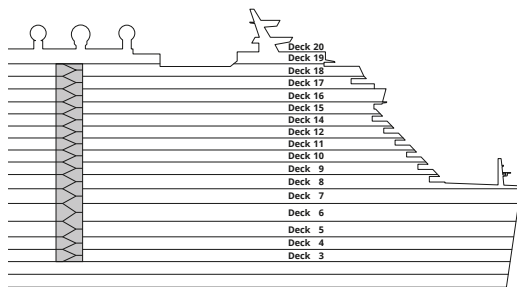

DECKSGRUNDRISSE AIDAcosma

Legende

Die folgende Übersicht beginnt mit der günstigsten Kabinenkategorie (Darstellung der Kabinennummern nur beispielhaft).

10161 Einzelkabine Innen 11	8030 Verandakabine Komfort VC
4338 Innenkabine IC	9172 Verandakabine Komfort VB
9130 Innenkabine IB	9318 Verandakabine Komfort VA
9012 Innenkabine IA	17062 Verandakabine Deluxe DB
4097 Meerblickkabine MB	12305 Verandakabine Deluxe DA
5126 Meerblickkabine MA	9218 Verandakabine Deluxe mit Lounge DL
14290 Einzelkabine Balkon 1B	9107 Junior-Suite mit Lounge und Balkon JB
5146 Balkonkabine BC	8009 Junior-Suite mit Veranda JA
9315 Balkonkabine BB	9314 Suite mit priv. Sonnendeck SC
9189 Balkonkabine BA	17009 Premium-Suite mit priv. Sonnendeck SB
	12306 Penthouse-Suite mit priv. Sonnendeck SA

Schiffsbereiche

Lift	Pool/Wasserlandschaft
Treppe	Body & Soul
Außendeck/Balkon	Sportaußendeck
Betriebsraum/Crew	Entertainment
Gänge	Bar
WC	Restaurant
Behindertenfreundliches WC mit Wickeltisch	Shop/Counter
	Hospital

- ▲ 3-Bett-Kabine
- 4-Bett-Kabine
- 5-Bett-Kabine
- Verbindungstür
- ♿ Behindertenfreundlich
- > Extraviel Platz
- ⊞ Begehbarer Kleiderschrank
- ⊞ Toilette und Dusche getrennt
- Balkonbrüstung Glas
- Balkonbrüstung Stahl

Deck 10

- 21 Waschsalon

Deck 8

- 3 Sonnendeck
- 22 Body & Soul Organic Spa
- 23 Body & Soul Rezeption
- 24 Body & Soul Sport
- 25 Minigolf, Outdoor-Fitnessparcours
- 26 Außenbereich Body & Soul Organic Spa
- 27 Friseur & Nail Spa
- 28 Parfümerie
- 29 Fitness & Tours
- 30 Hemingway Lounge
- 31 Café Mare We proudly serve Starbucks
- 32 Theatrium
- 33 Eisbar
- 34 Vinothek
- 35 Ristorante Mamma Mia
- 36 Churrascaria
- 37 Brauhaus

Deck 7

- 4 Außendeck/ Raucherbereich
- 22 Body & Soul Organic Spa
- 32 Theatrium
- 38 Studio X
- 39 Rock Box Bar
- 40 The Cube
- 41 AIDA Fanshop
- 42 Casino Bar
- 43 Casino
- 44 Street Food
- 45 Fernwehexperten Cruise & Tours
- 46 Loge 7 Bar
- 47 French Kiss – Die Bar
- 48 Beach House Restaurant
- 49 French Kiss – Die Brasserie
- 50 Best Burger @ Sea
- 51 Ocean's – Das Fischrestaurant
- 52 Yachtclub Restaurant
- 53 Lanaideck
- 54 Lanai Bar

Deck 6

- 32 Theatrium
- 38 Studio X
- 45 Fernwehexperten Cruise & Tours
- 55 Art Gallery – Fotos, Kunst & mehr
- 56 Art Bar
- 57 Fotostudio
- 58 AIDA Shoppingwelt
- 59 Juwelier & Accessoires
- 60 Kiosk
- 61 Rezeption
- 62 Gangway
- 63 Cosma Bar
- 64 Tokyo Bar
- 65 Rossini Bar
- 66 Sushi House
- 67 Rossini Restaurant
- 68 Teppanyaki Asia Grill
- 69 East Restaurant
- 70 Time Machine Restaurant
- 71 Bella Donna Restaurant

Deck 5

- 21 Waschsalon
- 72 Markt Restaurant