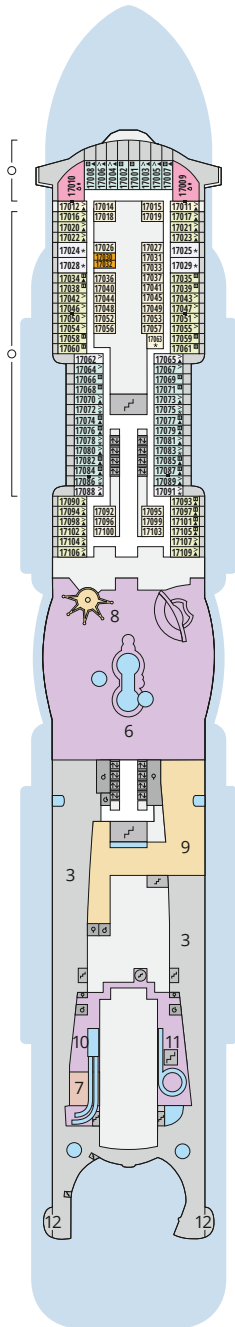

DECKSGRUNDRISSE AIDAcosma

Legende

Die folgende Übersicht beginnt mit der günstigsten Kabinenkategorie (Darstellung der Kabinennummern nur beispielhaft).

10161 Einzelkabine Innen 11	8030 Verandakabine Komfort VC
4338 Innenkabine IC	9172 Verandakabine Komfort VB
9130 Innenkabine IB	9318 Verandakabine Komfort VA
9012 Innenkabine IA	17062 Verandakabine Deluxe DB
4097 Meerblickkabine MB	12305 Verandakabine Deluxe DA
5126 Meerblickkabine MA	9218 Verandakabine Deluxe mit Lounge DL
14290 Einzelkabine Balkon 1B	9107 Junior-Suite mit Lounge und Balkon JB
5146 Balkonkabine BC	8009 Junior-Suite mit Veranda JA
9315 Balkonkabine BB	9314 Suite mit priv. Sonnendeck SC
9189 Balkonkabine BA	17009 Premium-Suite mit priv. Sonnendeck SB
	12306 Penthouse-Suite mit priv. Sonnendeck SA

Schiffsbereiche

Lift	Pool/Wasserlandschaft
Treppe	Sportaußendeck
Außendeck/Balkon	Entertainment
Betriebsraum/Crew	Bar
Gänge	Restaurant
WC	Shop/Counter
Behindertenfreundliches WC mit Wickeltisch	

- ▲ 3-Bett-Kabine
- * 4-Bett-Kabine
- ◆ 5-Bett-Kabine
- Verbindungstür
- ♿ Behindertenfreundlich
- > Extraviel Platz
- ⊞ Begehbarer Kleiderschrank
- ⊞ Toilette und Dusche getrennt
- Balkonbrüstung Glas
- Balkonbrüstung Stahl

Deck 20

- 1 Start Racer und Water Slide
- (Zugang über Deck 17)

Deck 19

- 2 FKK-Bereich
- 3 Sonnendeck

Deck 18

- 3 Sonnendeck
- 4 Außendeck/ Raucherbereich
- 5 Ocean Bar
- 6 Beach Club
- 7 Sportaußendeck

Deck 17

Deck 14

- 21 Waschsalon

Deck 20

Deck 19

Deck 18

Die Darstellung der Decksgrundrisse ist stark vereinfacht (Änderungen vorbehalten).

Deck 17

Deck 16