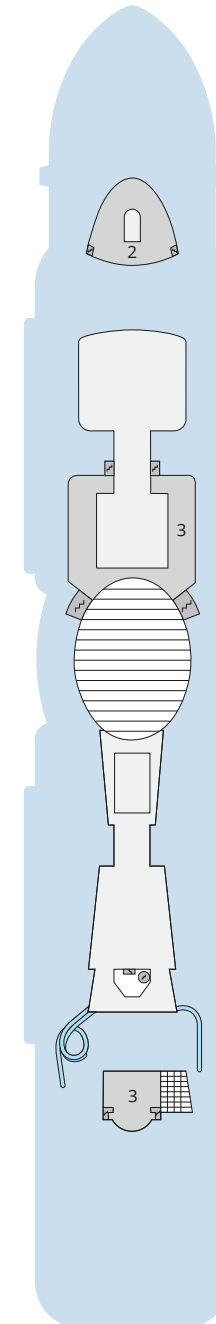

DECKSGRUNDRISSE AIDAcosma

Legende

Die folgende Übersicht beginnt mit der günstigsten Kabinenkategorie (Darstellung der Kabinennummern nur beispielhaft).

10161 Einzelkabine Innen 11	8030 Verandakabine Komfort VC
4338 Innenkabine IC	9172 Verandakabine Komfort VB
9130 Innenkabine IB	9318 Verandakabine Komfort VA
9012 Innenkabine IA	17062 Verandakabine Deluxe DB
4097 Meerblickkabine MB	12305 Verandakabine Deluxe DA
5126 Meerblickkabine MA	9218 Verandakabine Deluxe mit Lounge DL
14290 Einzelkabine Balkon 1B	9107 Junior-Suite mit Lounge und Balkon JB
5146 Balkonkabine BC	8009 Junior-Suite mit Veranda JA
9315 Balkonkabine BB	9314 Suite mit priv. Sonnendeck SC
9189 Balkonkabine BA	17009 Premium-Suite mit priv. Sonnendeck SB
	12306 Penthouse-Suite mit priv. Sonnendeck SA

Schiffsbereiche

Lift	Pool/Wasserlandschaft
Treppe	Sportaußendeck
Außendeck/Balkon	Entertainment
Betriebsraum/Crew	Bar
Gänge	Restaurant
WC	Shop/Counter
Behindertenfreundliches WC mit Wickeltisch	

- ▲ 3-Bett-Kabine
- * 4-Bett-Kabine
- ◆ 5-Bett-Kabine
- Verbindungstür
- ♿ Behindertenfreundlich
- > Extraviel Platz
- ⊞ Begehbarer Kleiderschrank
- ⊞ Toilette und Dusche getrennt
- Balkonbrüstung Glas
- Balkonbrüstung Stahl

Deck 20

- 1 Start Racer und Water Slide
- (Zugang über Deck 17)

Deck 19

- 2 FKK-Bereich
- 3 Sonnendeck

Deck 18

- 3 Sonnendeck
- 4 Außendeck/ Raucherbereich
- 5 Ocean Bar
- 6 Beach Club
- 7 Sportaußendeck

Deck 17

Deck 14

- 21 Waschsalon

Deck 20

Deck 19

Deck 18

Die Darstellung der Decksgrundrisse ist stark vereinfacht (Änderungen vorbehalten).

Deck 17

Deck 16