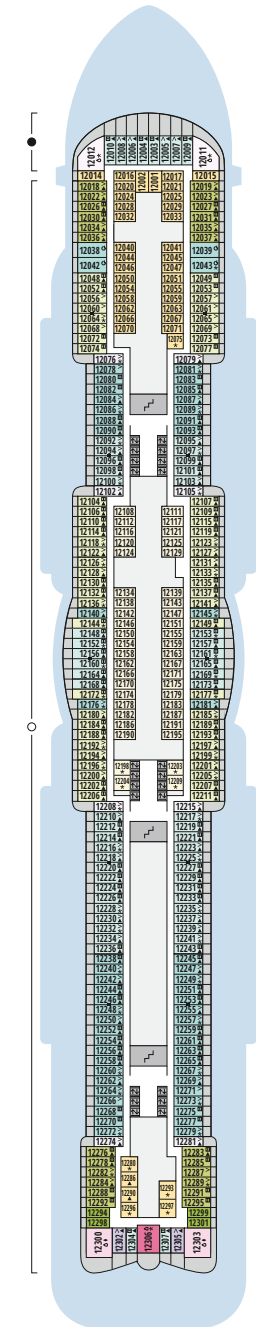

DECKSGRUNDRISSE AIDAcosma

Legende

Die folgende Übersicht beginnt mit der günstigsten Kabinenkategorie (Darstellung der Kabinennummern nur beispielhaft).

10161 Einzelkabine Innen 11	8030 Verandakabine Komfort VC
4338 Innenkabine IC	9172 Verandakabine Komfort VB
9130 Innenkabine IB	9318 Verandakabine Komfort VA
9012 Innenkabine IA	17062 Verandakabine Deluxe DB
4097 Meerblickkabine MB	12305 Verandakabine Deluxe DA
5126 Meerblickkabine MA	9218 Verandakabine Deluxe mit Lounge DL
14290 Einzelkabine Balkon 1B	9107 Junior-Suite mit Lounge und Balkon JB
5146 Balkonkabine BC	8009 Junior-Suite mit Veranda JA
9315 Balkonkabine BB	9314 Suite mit priv. Sonnendeck SC
9189 Balkonkabine BA	17009 Premium-Suite mit priv. Sonnendeck SB
	12306 Penthouse-Suite mit priv. Sonnendeck SA

Deck 20

- 1 Start Racer und Water Slide
- (Zugang über Deck 17)

Deck 19

- 2 FKK-Bereich
- 3 Sonnendeck

Deck 18

- 3 Sonnendeck
- 4 Außendeck/ Raucherbereich
- 5 Ocean Bar
- 6 Beach Club
- 7 Sportaußendeck

Deck 17

Deck 14

- 21 Waschsalon

Deck 20

Deck 19

Deck 18

Die Darstellung der Decksgrundrisse ist stark vereinfacht (Änderungen vorbehalten).

Deck 17

Deck 16

Deck 15

Deck 14

Deck 12

Deck 11

DECKSGRUNDRISSE AIDAcosma

Legende

Die folgende Übersicht beginnt mit der günstigsten Kabinenkategorie (Darstellung der Kabinennummern nur beispielhaft).

10161 Einzelkabine Innen 11	8030 Verandakabine Komfort VC
4338 Innenkabine IC	9172 Verandakabine Komfort VB
9130 Innenkabine IB	9318 Verandakabine Komfort VA
9012 Innenkabine IA	17062 Verandakabine Deluxe DB
4097 Meerblickkabine MB	12305 Verandakabine Deluxe DA
5126 Meerblickkabine MA	9218 Verandakabine Deluxe mit Lounge DL
14290 Einzelkabine Balkon 1B	9107 Junior-Suite mit Lounge und Balkon JB
5146 Balkonkabine BC	8009 Junior-Suite mit Veranda JA
9315 Balkonkabine BB	9314 Suite mit priv. Sonnendeck SC
9189 Balkonkabine BA	17009 Premium-Suite mit priv. Sonnendeck SB
	12306 Penthouse-Suite mit priv. Sonnendeck SA