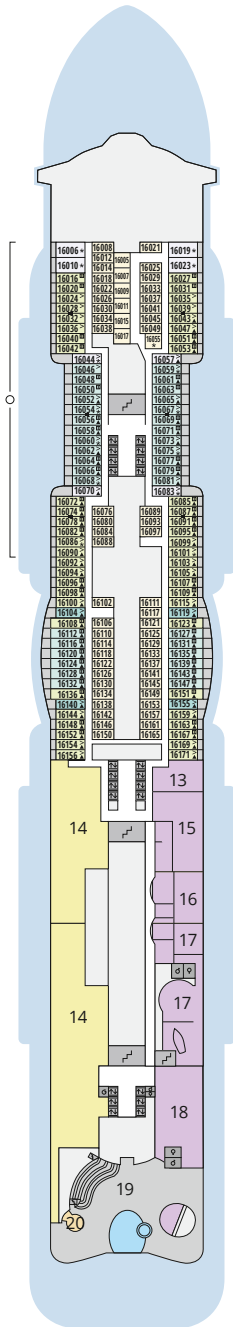

DECKSGRUNDRISSE AIDAcosma

Legende

Die folgende Übersicht beginnt mit der günstigsten Kabinenkategorie (Darstellung der Kabinennummern nur beispielhaft).

10161 Einzelkabine Innen 11	8030 Verandakabine Komfort VC
4338 Innenkabine IC	9172 Verandakabine Komfort VB
9130 Innenkabine IB	9318 Verandakabine Komfort VA
9012 Innenkabine IA	17062 Verandakabine Deluxe DB
4097 Meerblickkabine MB	12305 Verandakabine Deluxe DA
5126 Meerblickkabine MA	9218 Verandakabine Deluxe mit Lounge DL
14290 Einzelkabine Balkon 1B	9107 Junior-Suite mit Lounge und Balkon JB
5146 Balkonkabine BC	8009 Junior-Suite mit Veranda JA
9315 Balkonkabine BB	9314 Suite mit priv. Sonnendeck SC
9189 Balkonkabine BA	17009 Premium-Suite mit priv. Sonnendeck SB
	12306 Penthouse-Suite mit priv. Sonnendeck SA

Schiffsbereiche

Lift	Pool/Wasserlandschaft
Treppe	Sportaußendeck
Außendeck/Balkon	Entertainment
Betriebsraum/Crew	Bar
Gänge	Restaurant
WC	Shop/Counter
Behindertenfreundliches WC mit Wickeltisch	

- ▲ 3-Bett-Kabine
- * 4-Bett-Kabine
- ◆ 5-Bett-Kabine
- Verbindungstür
- ♿ Behindertenfreundlich
- > Extraviel Platz
- ⊞ Begehbarer Kleiderschrank
- ⊞ Toilette und Dusche getrennt
- Balkonbrüstung Glas
- Balkonbrüstung Stahl

Deck 20

- 1 Start Racer und Water Slide
- (Zugang über Deck 17)

Deck 19

- 2 FKK-Bereich
- 3 Sonnendeck

Deck 18

- 3 Sonnendeck
- 4 Außendeck/ Raucherbereich
- 5 Ocean Bar
- 6 Beach Club
- 7 Sportaußendeck

Deck 17

Deck 14

- 21 Waschsalon

Deck 20

Deck 19

Deck 18

Die Darstellung der Decksgrundrisse ist stark vereinfacht (Änderungen vorbehalten).

Deck 17

Deck 16